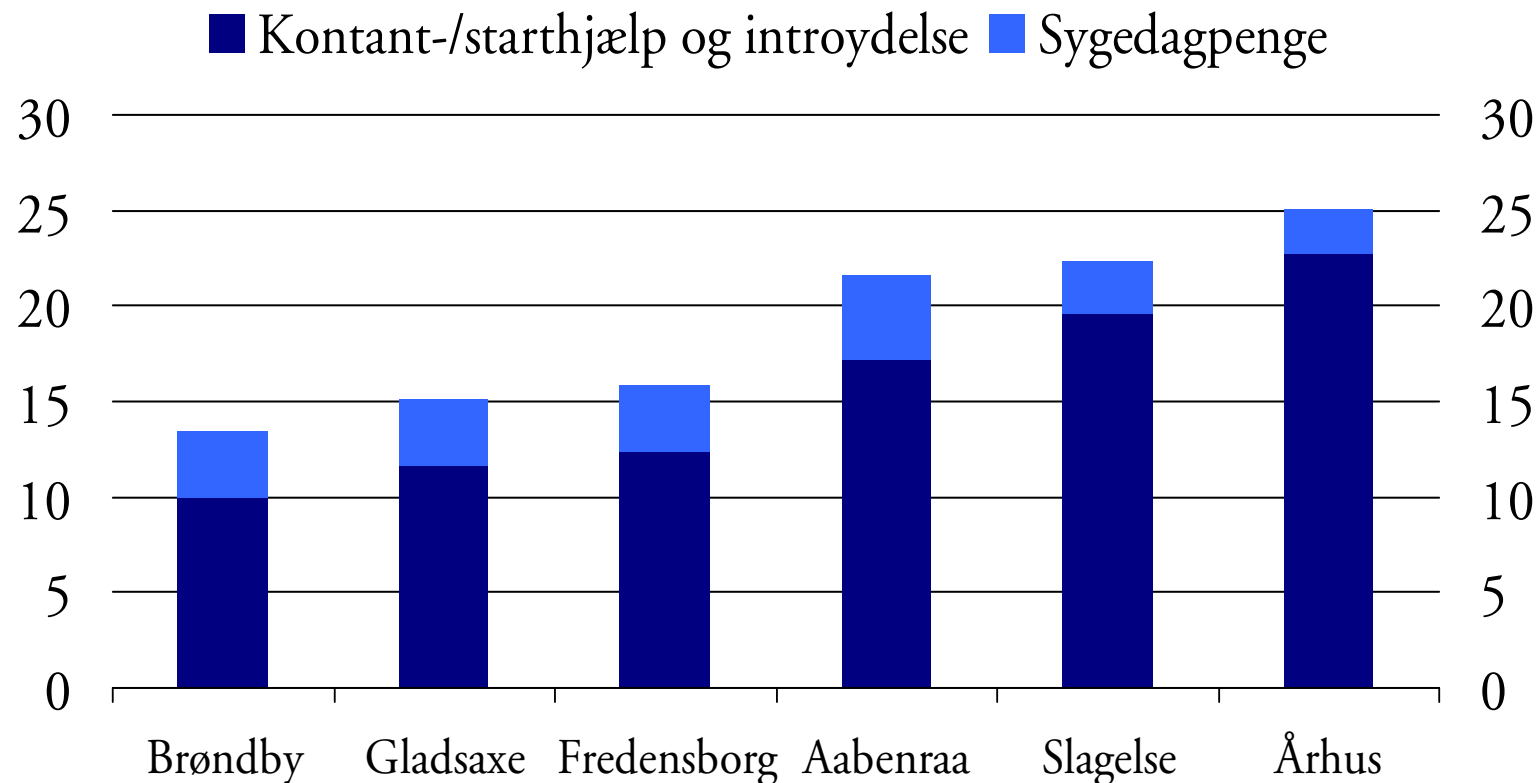

# Indvandrere på overførselsindkomst

16-64-årige som andel af kommunebefolkningen, pct., 2. kvrt. 2007

KILDE: DREAM og specialkørsel fra Danmarks Statistik