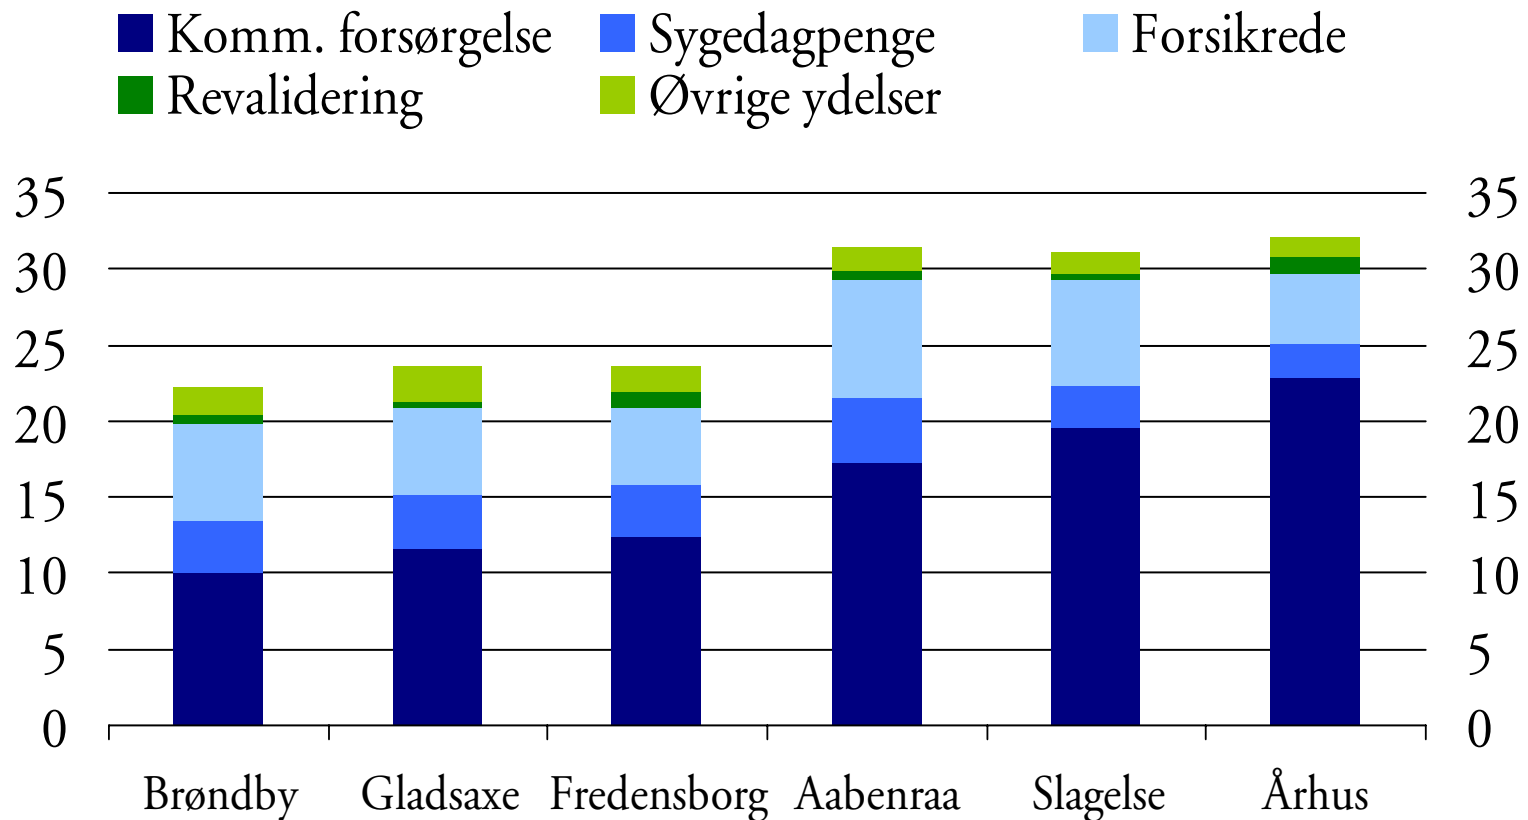

# Indvandrere på overførselsindkomst

16-64-årige som andel af kommunebefolkningen, pct., 2. kvrt. 2007

KILDE: DREAM og specialkørsel fra Danmarks Statistik