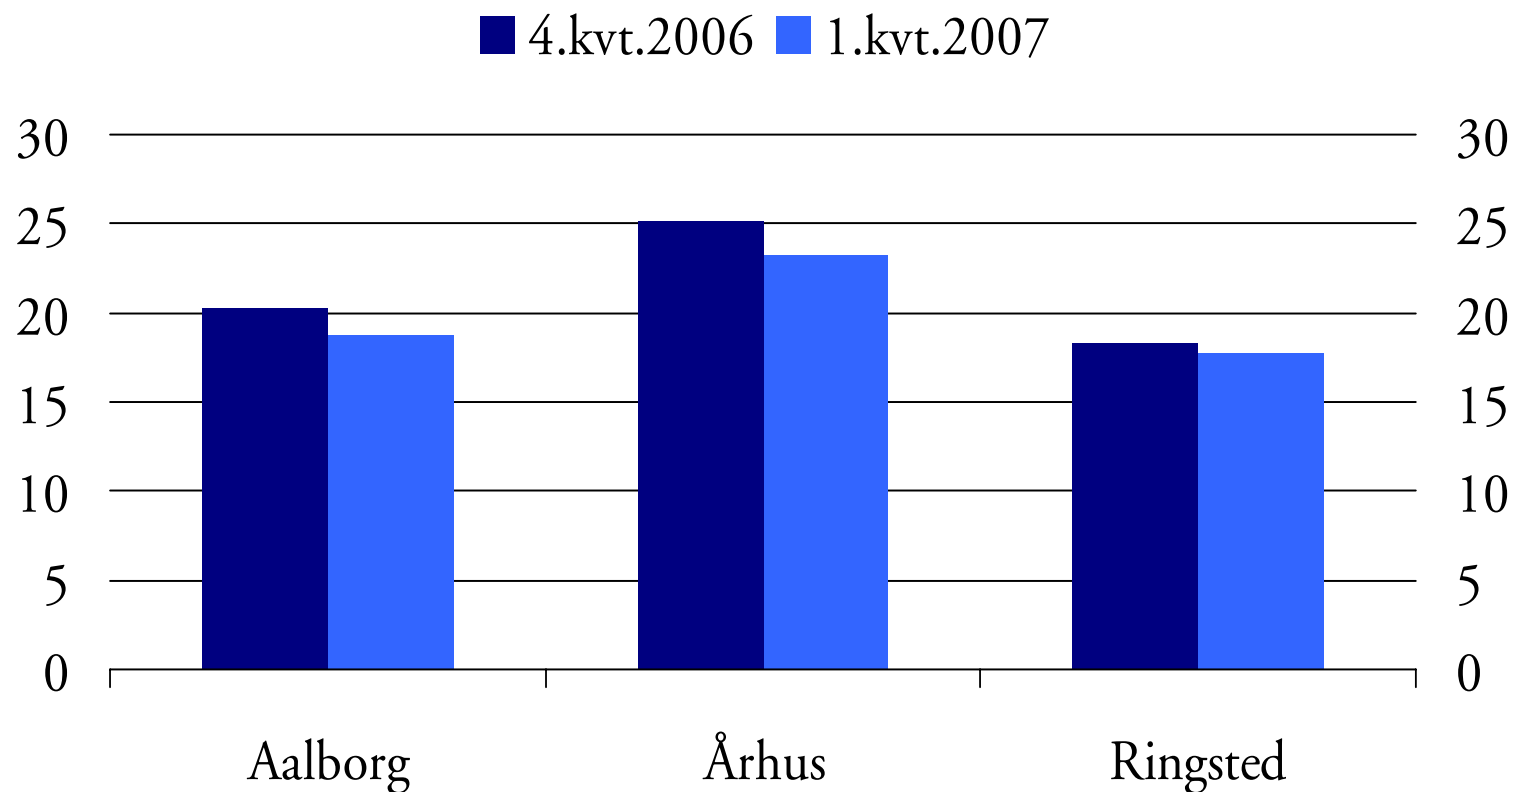

# Indvandrere på overførselsindkomst

16-64-årige som andel af kommunebefolkningen, pct., 2. kvrt. 2007

KILDE: DREAM og specialkørsel fra Danmarks Statistik

# Århus

16-66-årige som andel af kommunebefolkningen, pct.

KILDE: DREAM og specialkørsel fra Danmarks Statistik