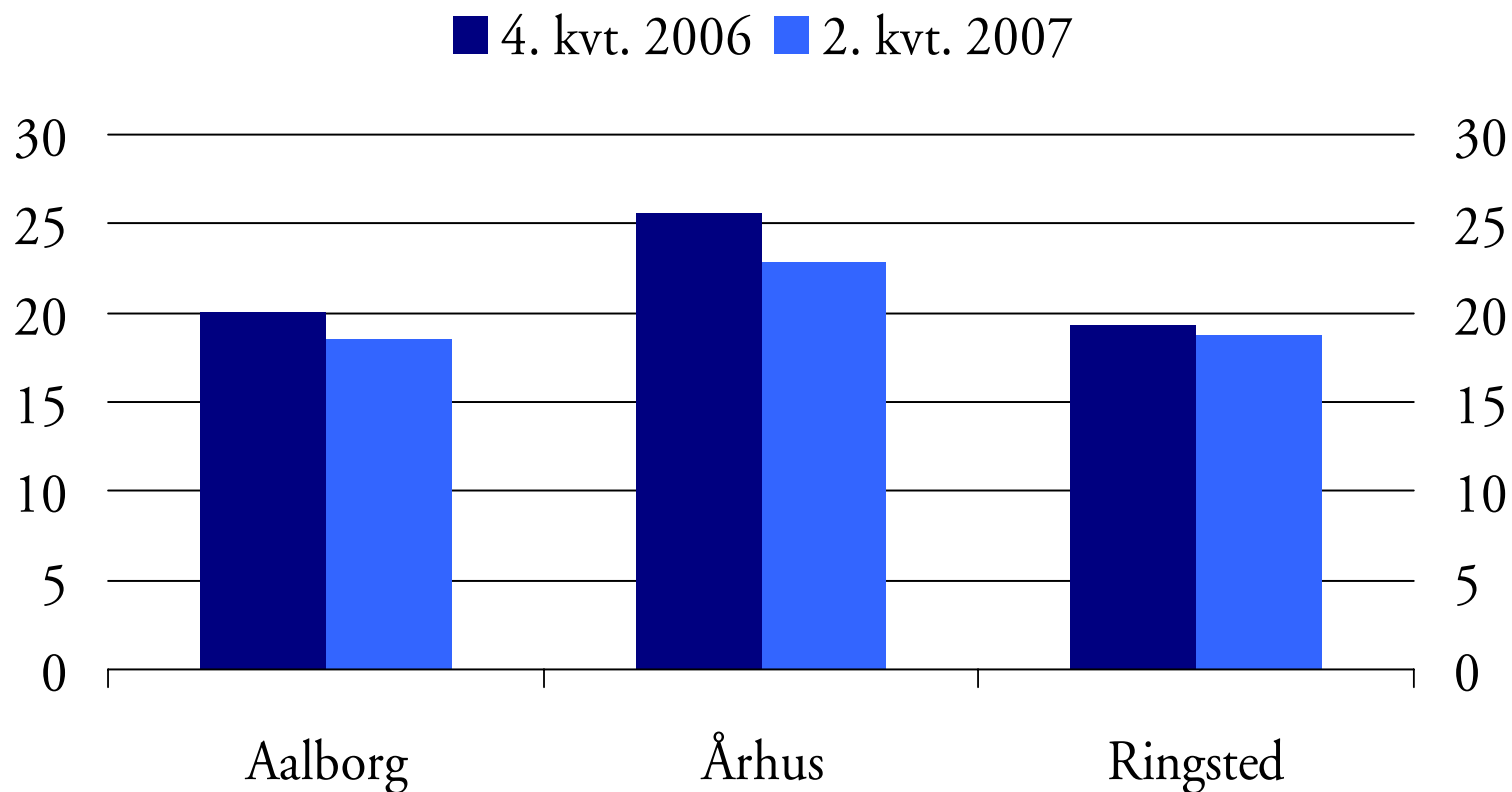

# Århus

16-66-årige som andel af kommunebefolkningen, pct.

KILDE: DREAM og specialkørsel fra Danmarks Statistik

# Århus

16-64-årige som andel af kommunebefolkningen, pct.

KILDE: DREAM og specialkørsel fra Danmarks Statistik