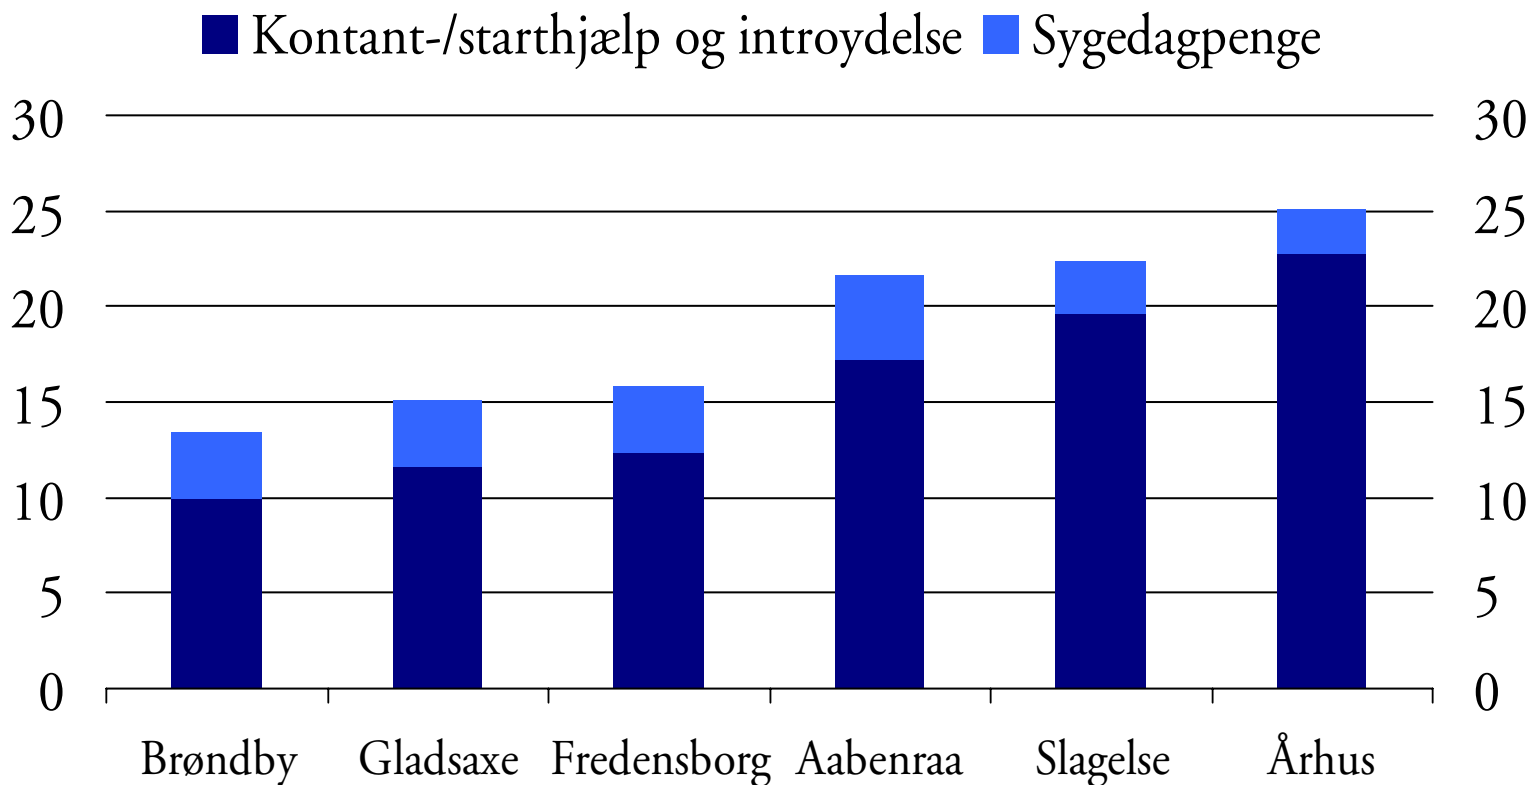

# Indvandrere på overførselsindkomst

16-64-årige som andel af kommunebefolkningen, pct.

■ 4. kvrt. 2006 ■ 2. kvrt. 2007

KILDE: DREAM og specialkørsel fra Danmarks Statistik

# Indvandrere på overførselsindkomst

16-64-årige som andel af kommunebefolkningen, pct., 2. kvrt. 2007

KILDE: DREAM og specialkørsel fra Danmarks Statistik