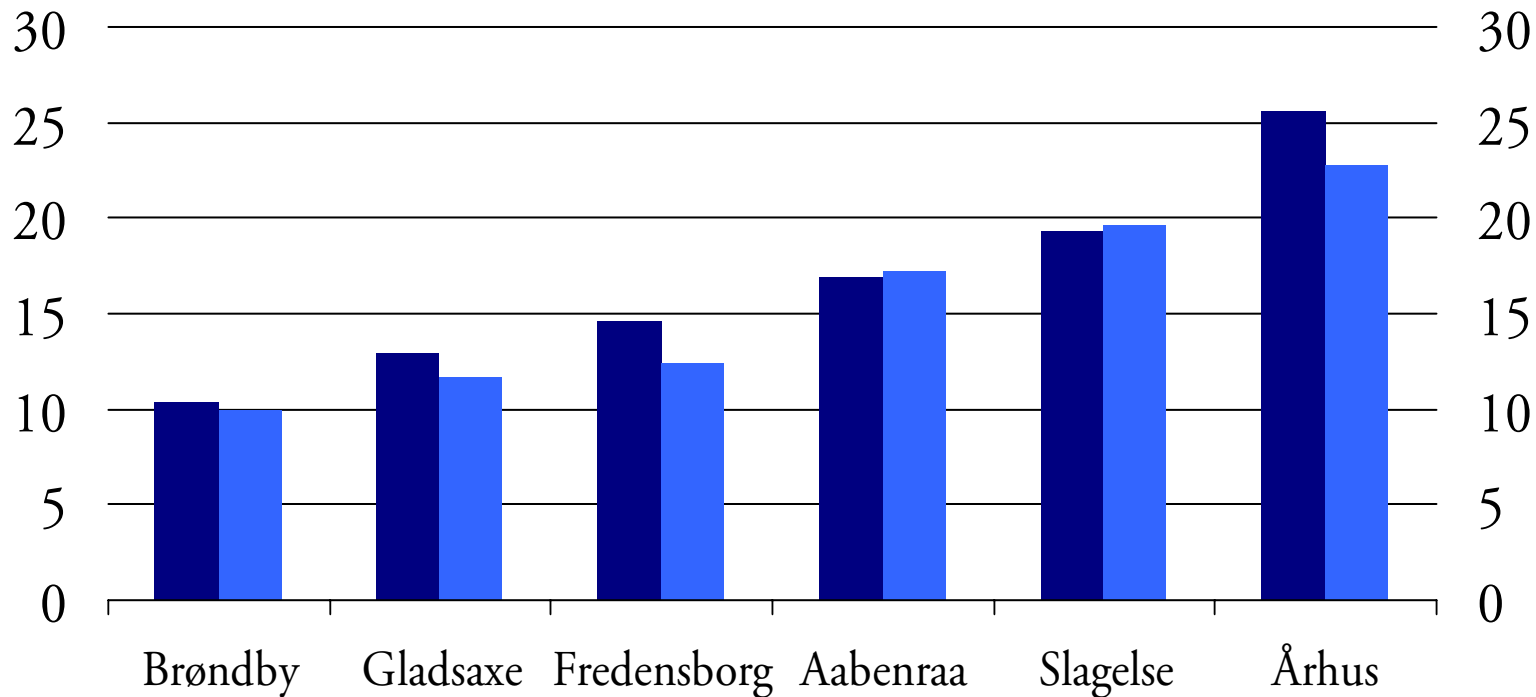

# Indvandrere på overførselsindkomst

16-64-årige som andel af kommunebefolkningen, pct., 2. kv. 2007

KILDE: DREAM og specialkørsel fra Danmarks Statistik

# Indvandrere på overførselsindkomst

16-64-årige som andel af kommunebefolkningen, pct.

■ 4. kvrt. 2006 ■ 2. kvrt. 2007

KILDE: DREAM og specialkørsel fra Danmarks Statistik