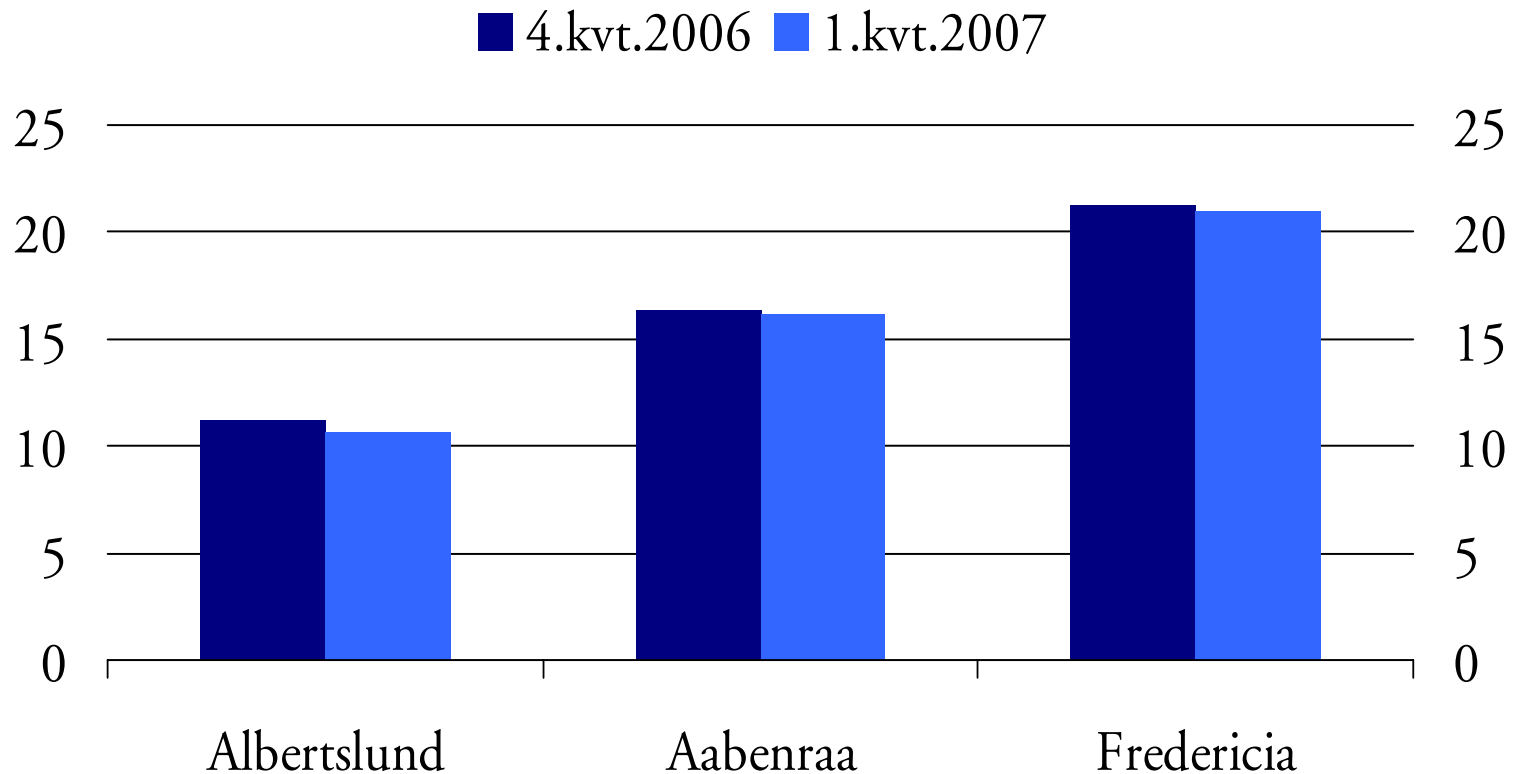

# Indvandrere på overførselsindkomst

16-64-årige som andel af kommunebefolkningen, pct., 2. kvrt. 2007

KILDE: DREAM og specialkørsel fra Danmarks Statistik

# Aabenraa

16-66-årige som andel af kommunebefolkningen, pct.

KILDE: DREAM og specialkørsel fra Danmarks Statistik