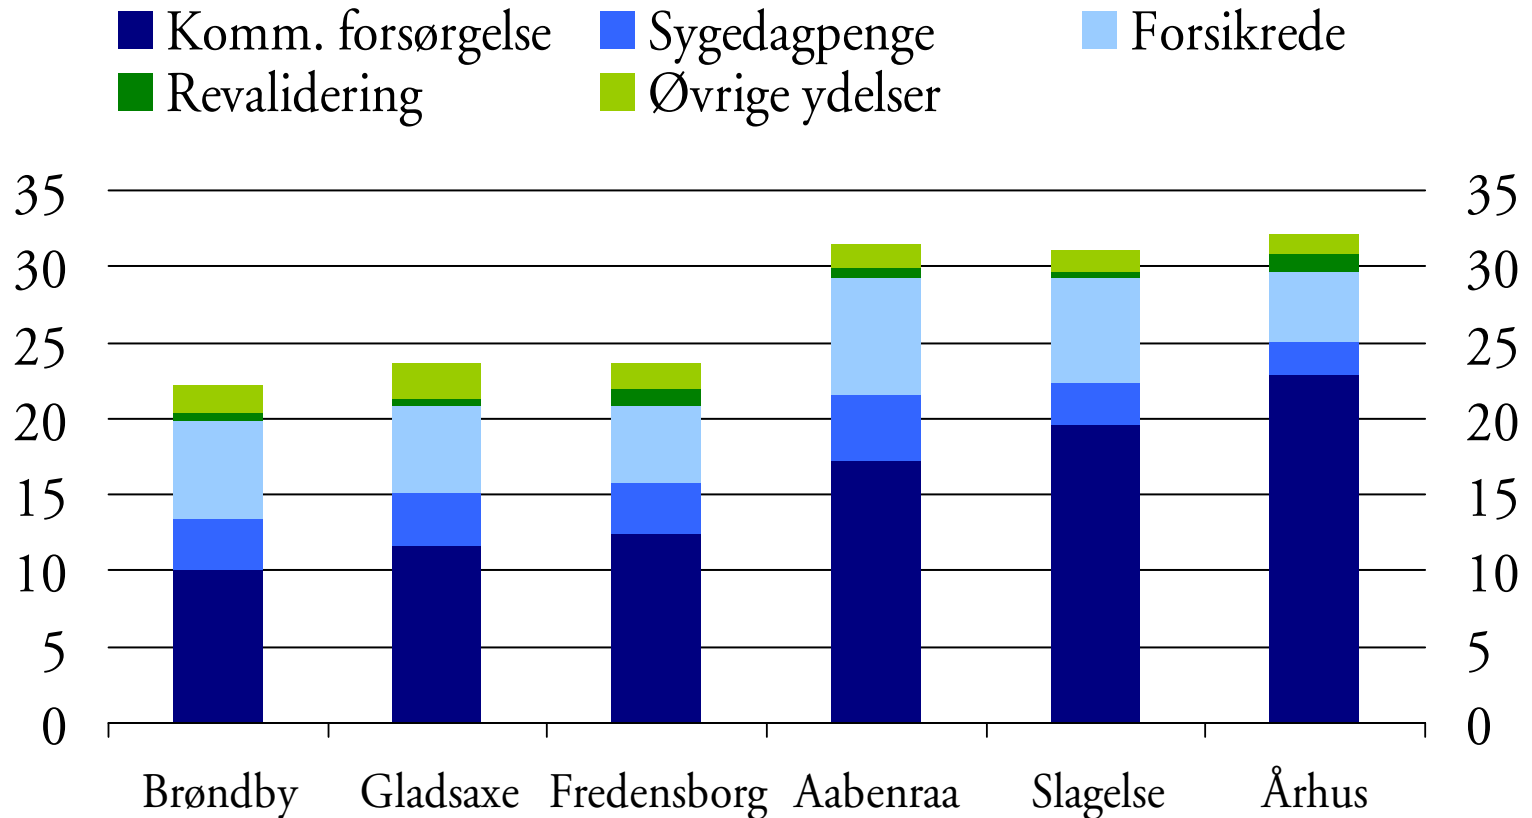

# Indvandrere på overførselsindkomst

16-64-årige som andel af kommunebefolkningen, pct., 2. kv. 2007

KILDE: DREAM og specialkørsel fra Danmarks Statistik

# Indvandrere på overførselsindkomst

16-64-årige som andel af kommunebefolkningen, pct.

■ 4. kvrt. 2006 ■ 2. kvrt. 2007

KILDE: DREAM og specialkørsel fra Danmarks Statistik