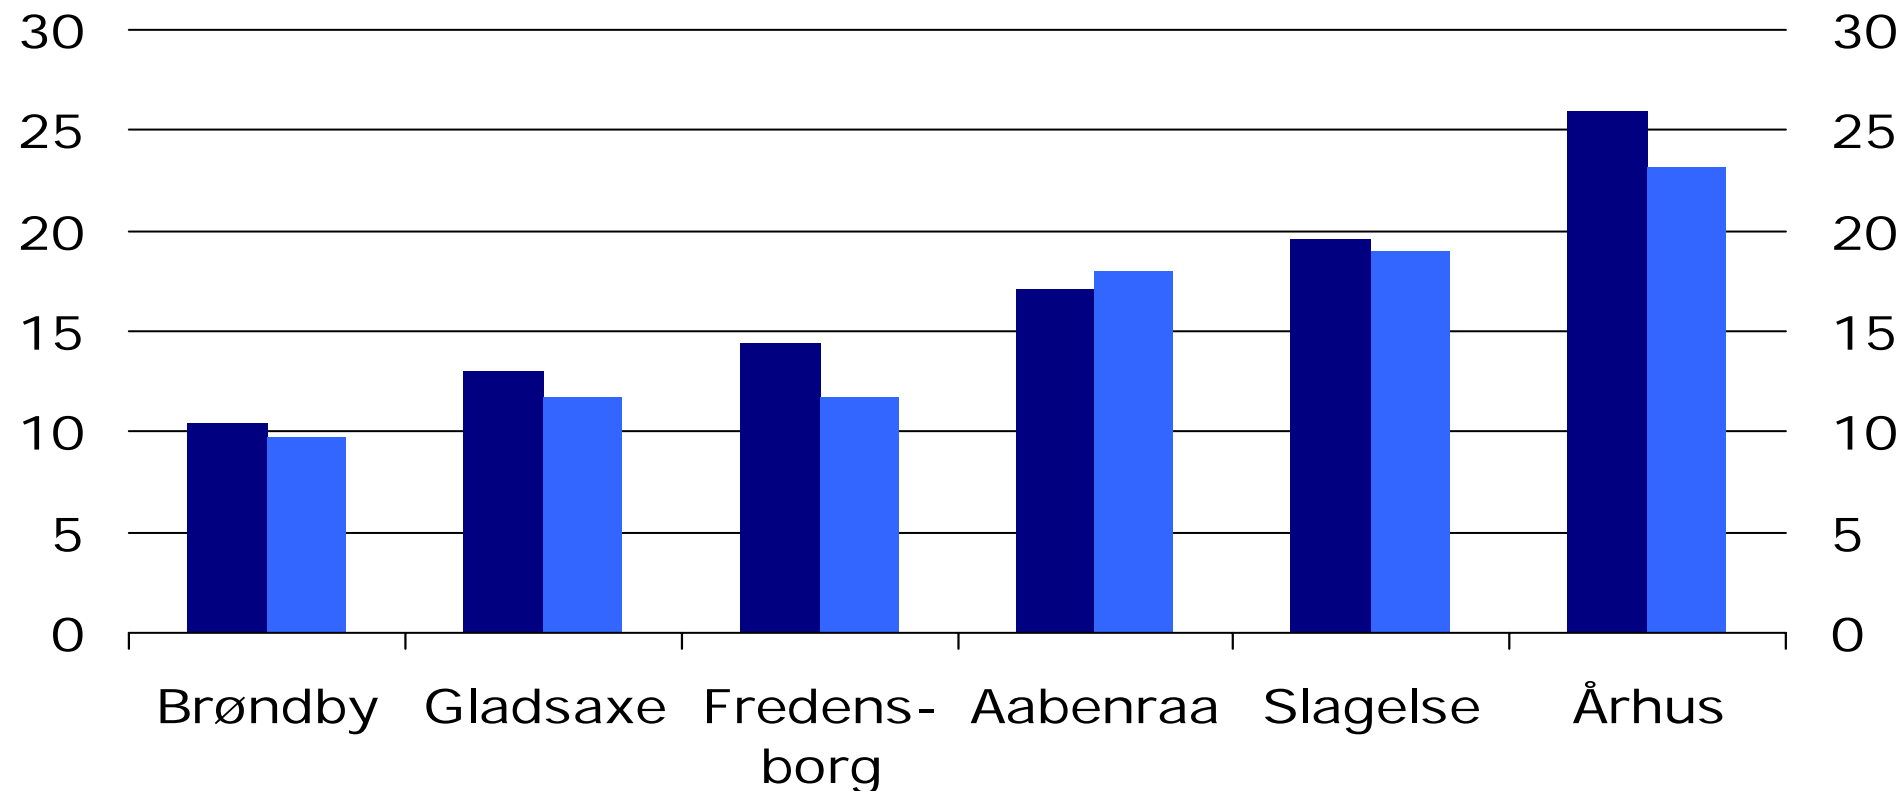

# Indvandrere på overførselsindkomst

Andel af kommunebefolkning, 16-64-årige, pct., 4. kv. 06 og 3. kv. 07

KILDE: DREAM og specialkørsel fra Danmarks Statistik

# Indvandrere på kommunal forsørgelse

Andel af kommunebefolkningen, 16-64-årige, pct.

■ 4. kvrt. 2006 ■ 3. kvrt. 2007

KILDE: DREAM og specialkørsel fra Danmarks Statistik