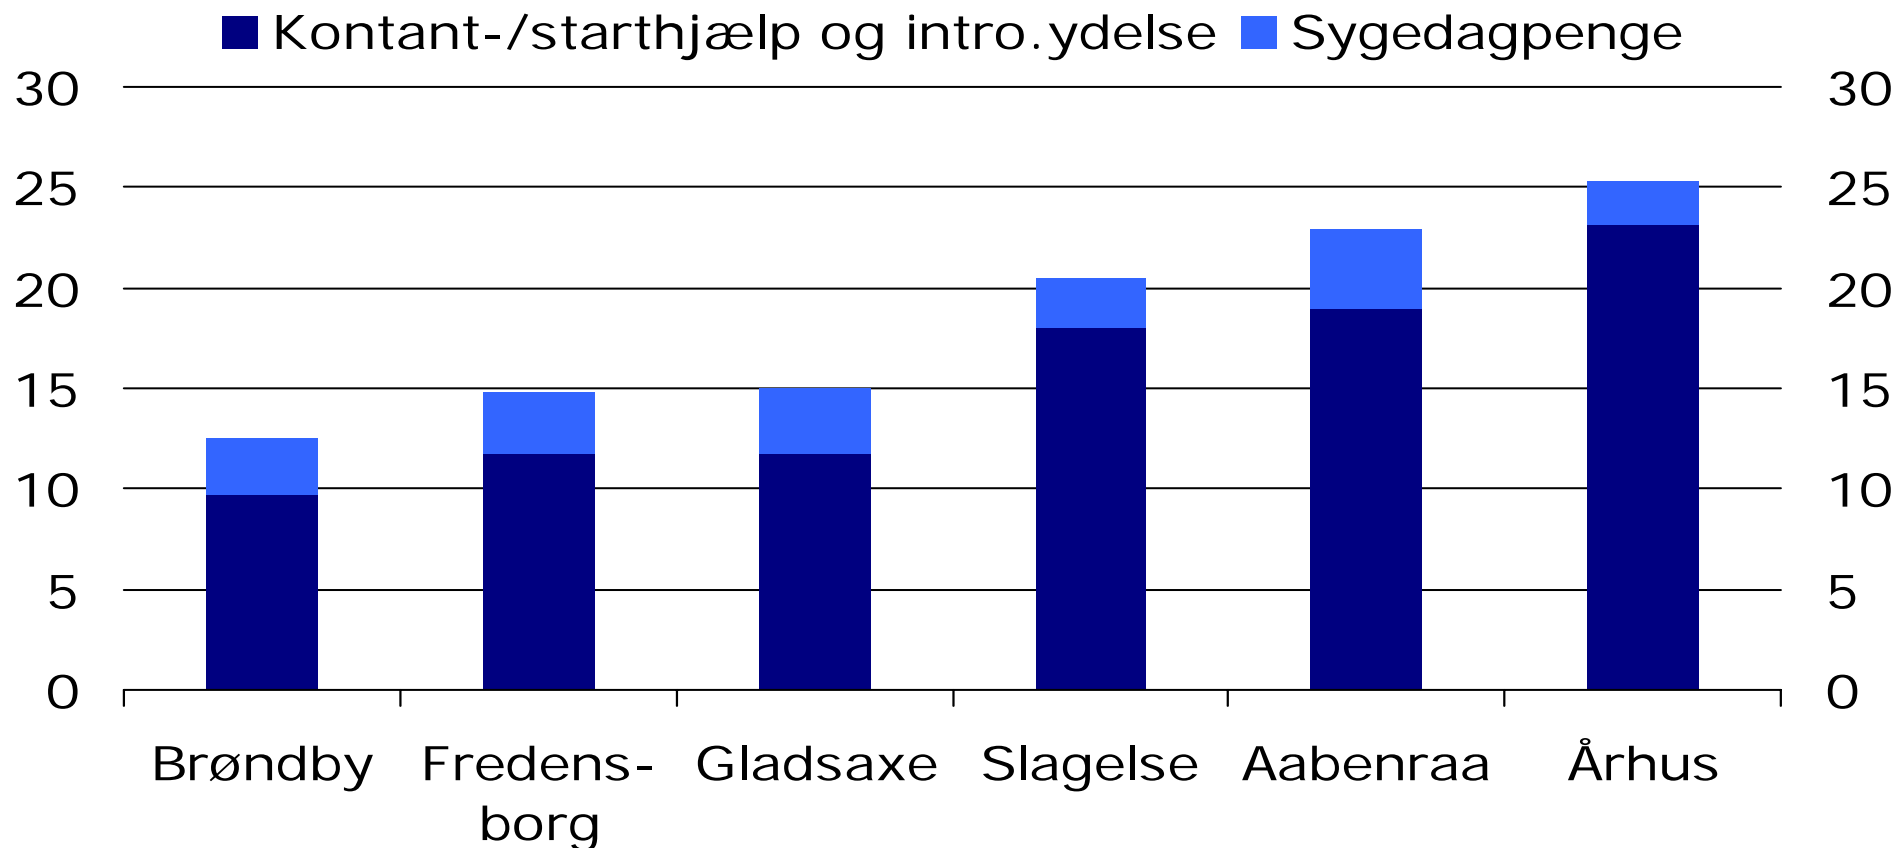

# Indvandrere på kommunal forsørgelse

Andel af kommunebefolkningen, 16-64-årige, pct.

■ 4. kvrt. 2006 ■ 3. kvrt. 2007

KILDE: DREAM og specialkørsel fra Danmarks Statistik

# Indvandrere på kommunal forsørgelse

Andel af kommunebefolkningen, 16-64-årige, pct., 3. kvrt. 2007

KILDE: DREAM og specialkørsel fra Danmarks Statistik