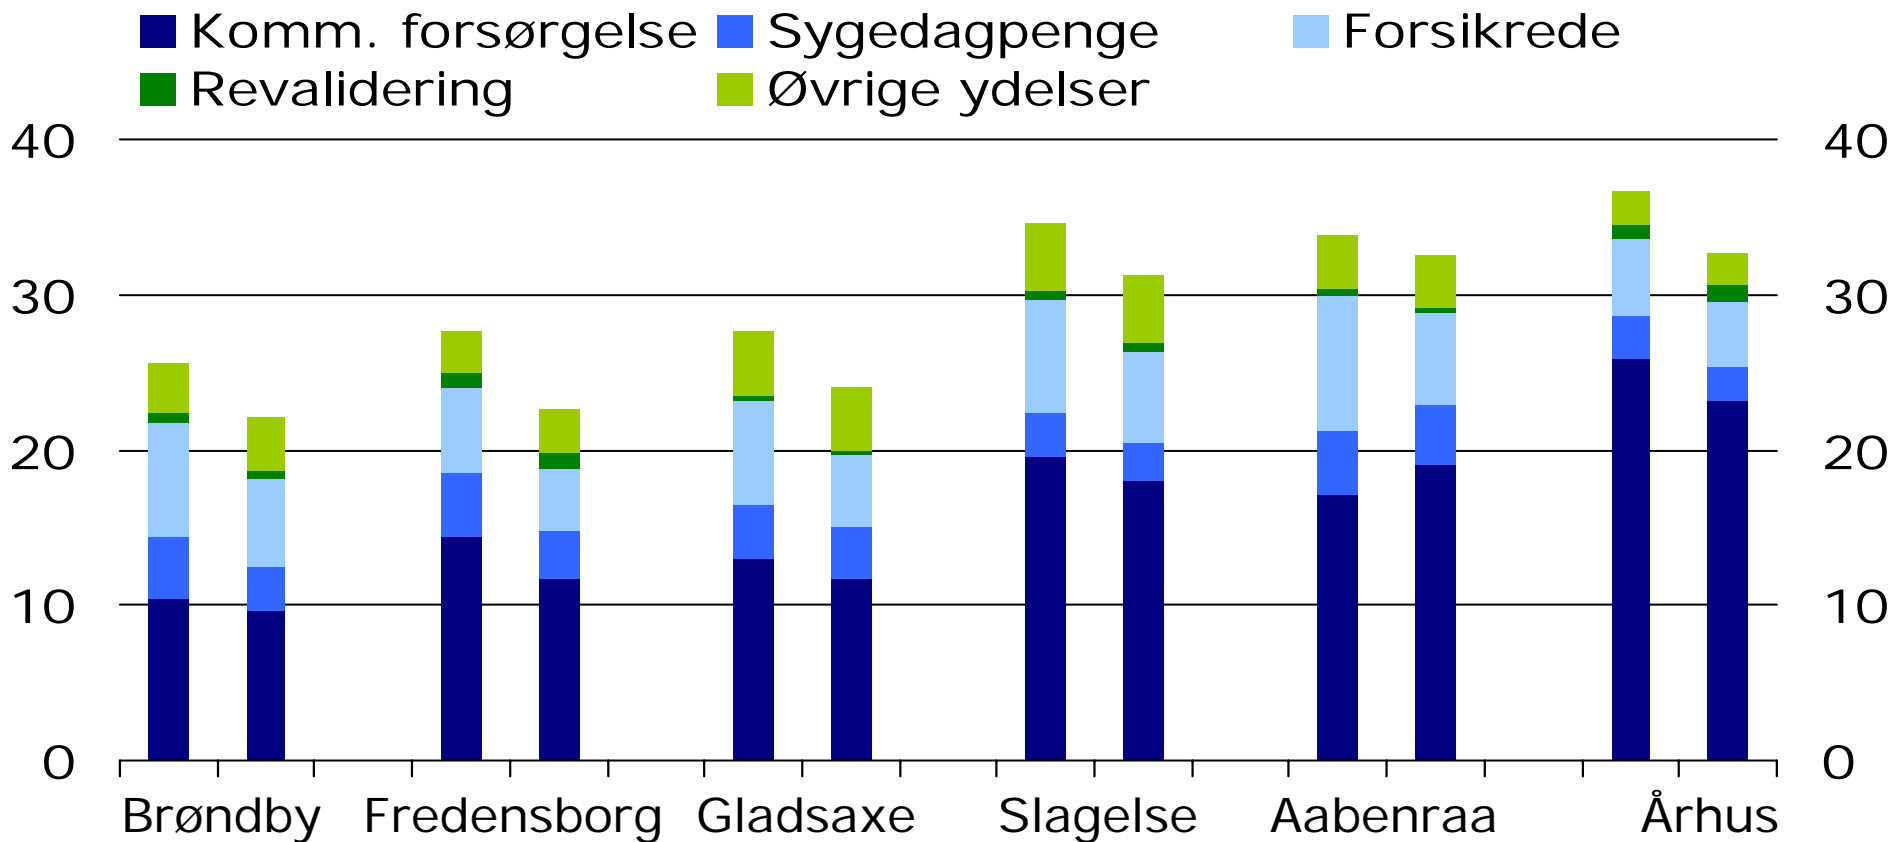

# Indvandrere på overførselsindkomst

Andel af kommunebefolkning, 16-64-årige, pct., 4. kv. 06 og 3. kv. 07

KILDE: DREAM og specialkørsel fra Danmarks Statistik