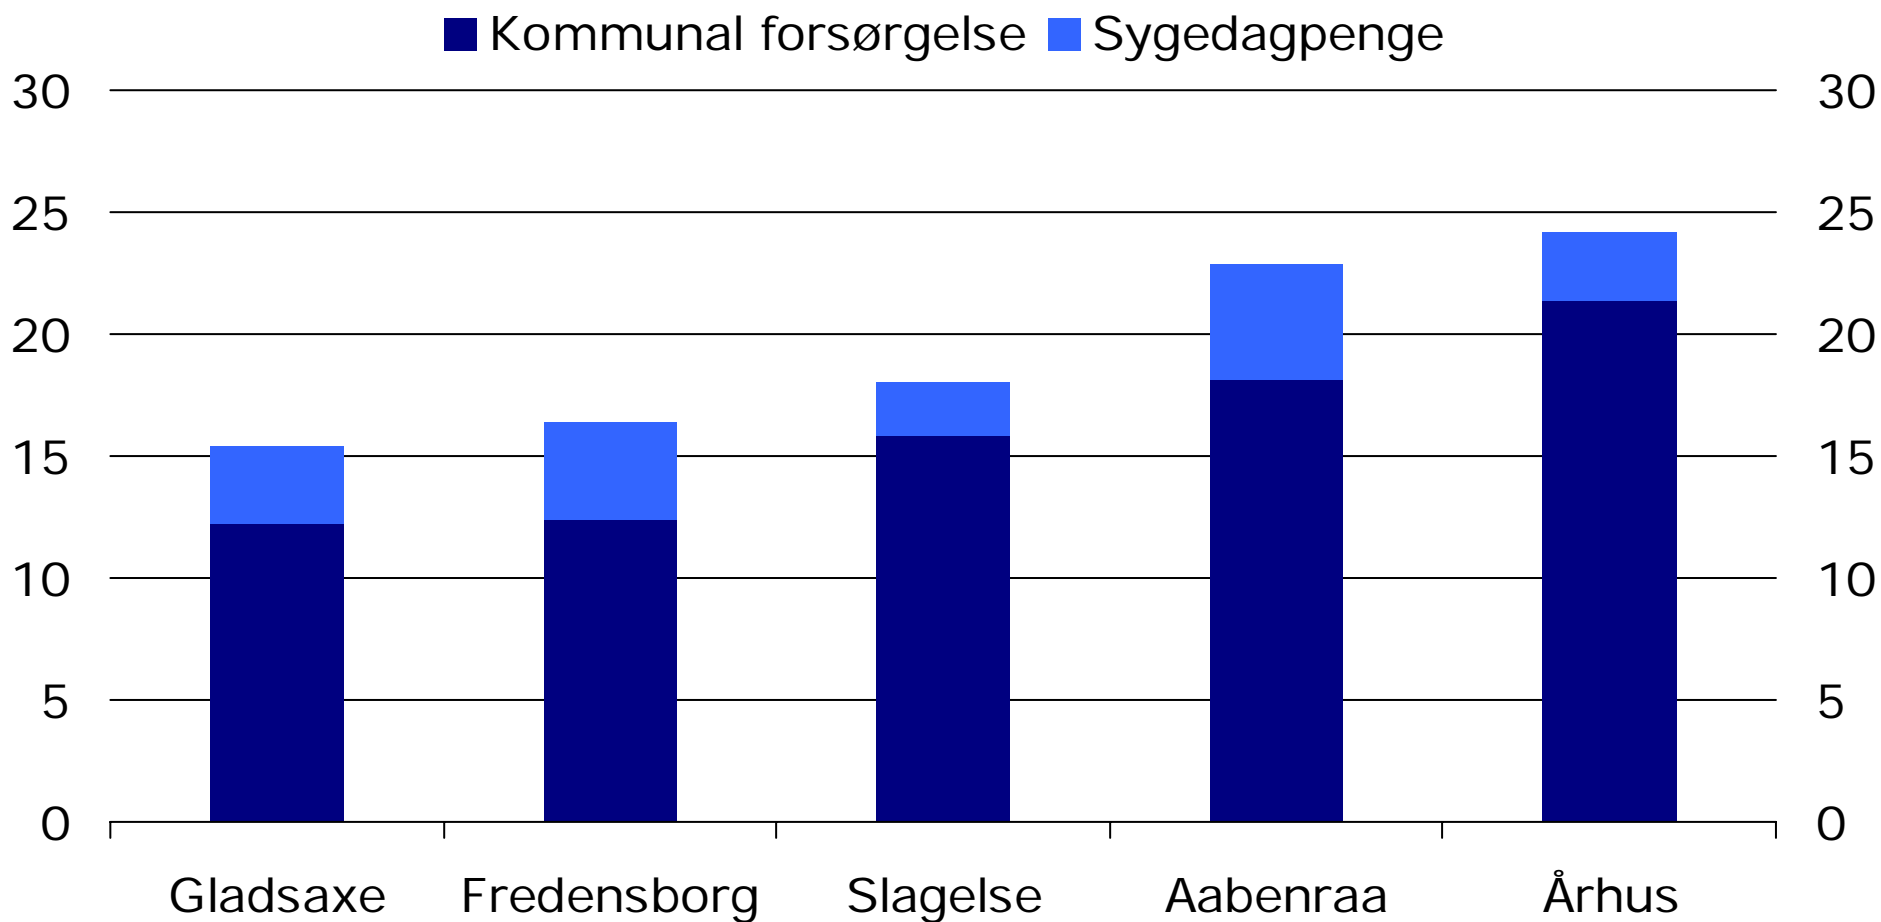

■ 4. kv. 2006 ■ 2. kv. 2008

KILDE: DREAM og specialkørsel fra Danmarks Statistik

Indvandrere på kommunal forsørgelse

Andel af kommunebefolkningen, 16-64-årige, pct., 2. kv. 2008

KILDE: DREAM og specialkørsel fra Danmarks Statistik

Fredensborg

Andel på komm. forsørgelse af kommunebefolkningen, 16-64-årige, pct.

■ 4. kv. 2006 ■ 2. kv. 2008

KILDE: DREAM og specialkørsel fra Danmarks Statistik