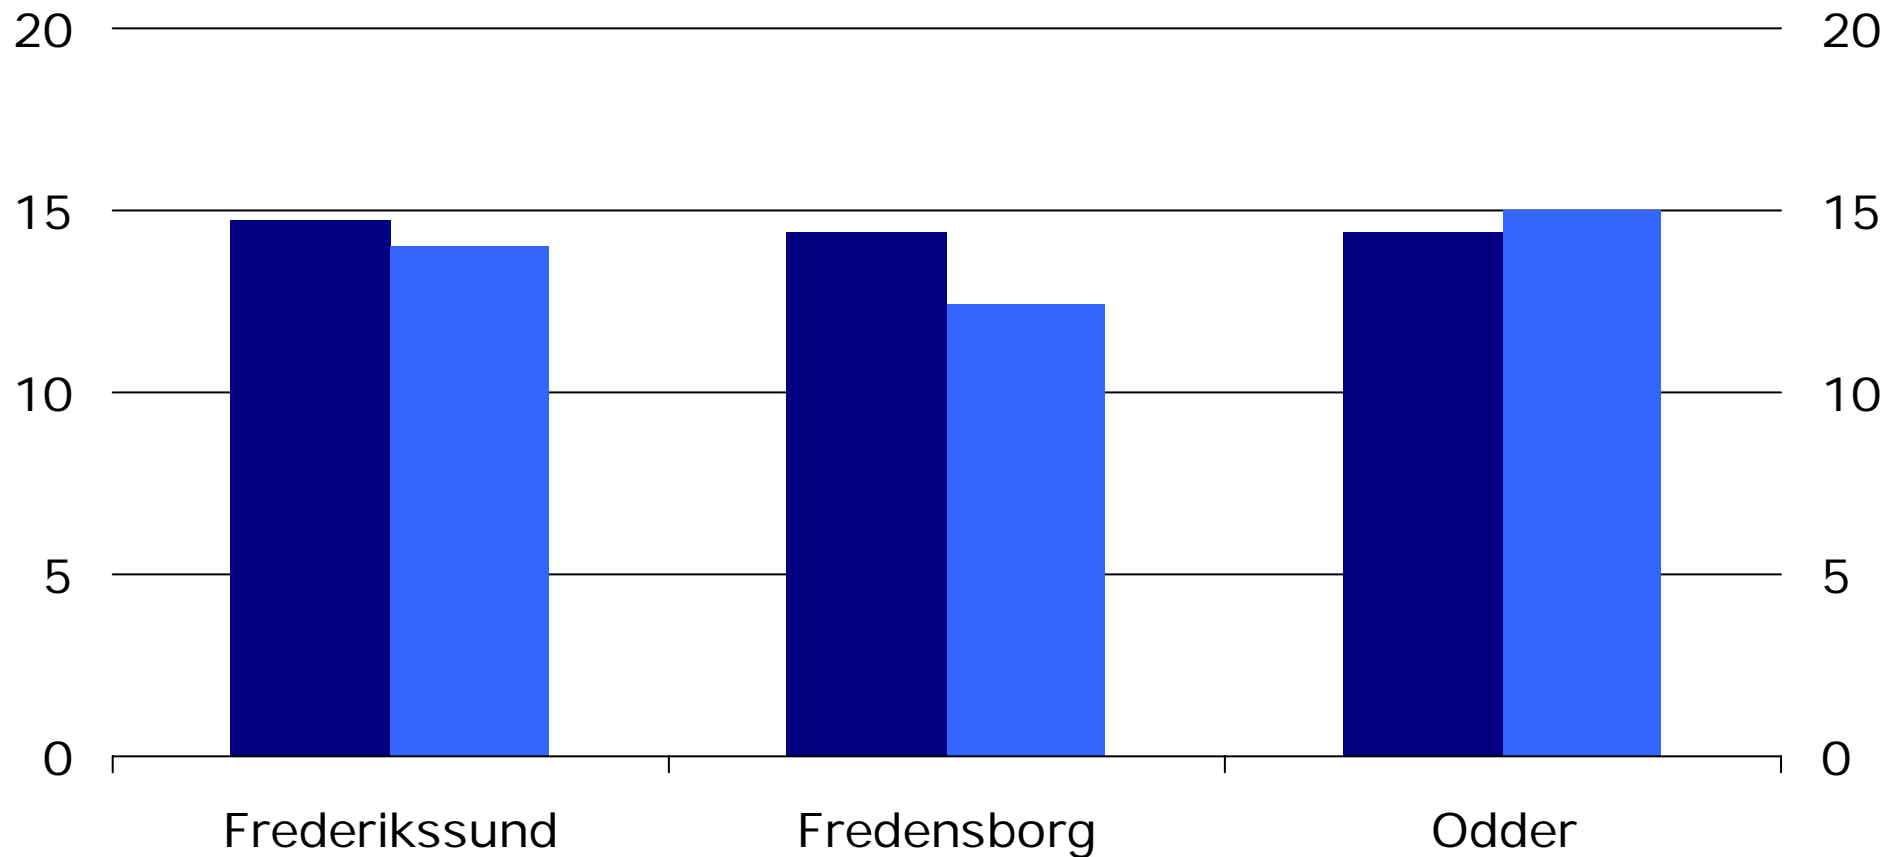

Andel på komm. forsørgelse af kommunebefolkningen, 16-64-årige, pct.

■ 4. kv. 2006 ■ 2. kv. 2008