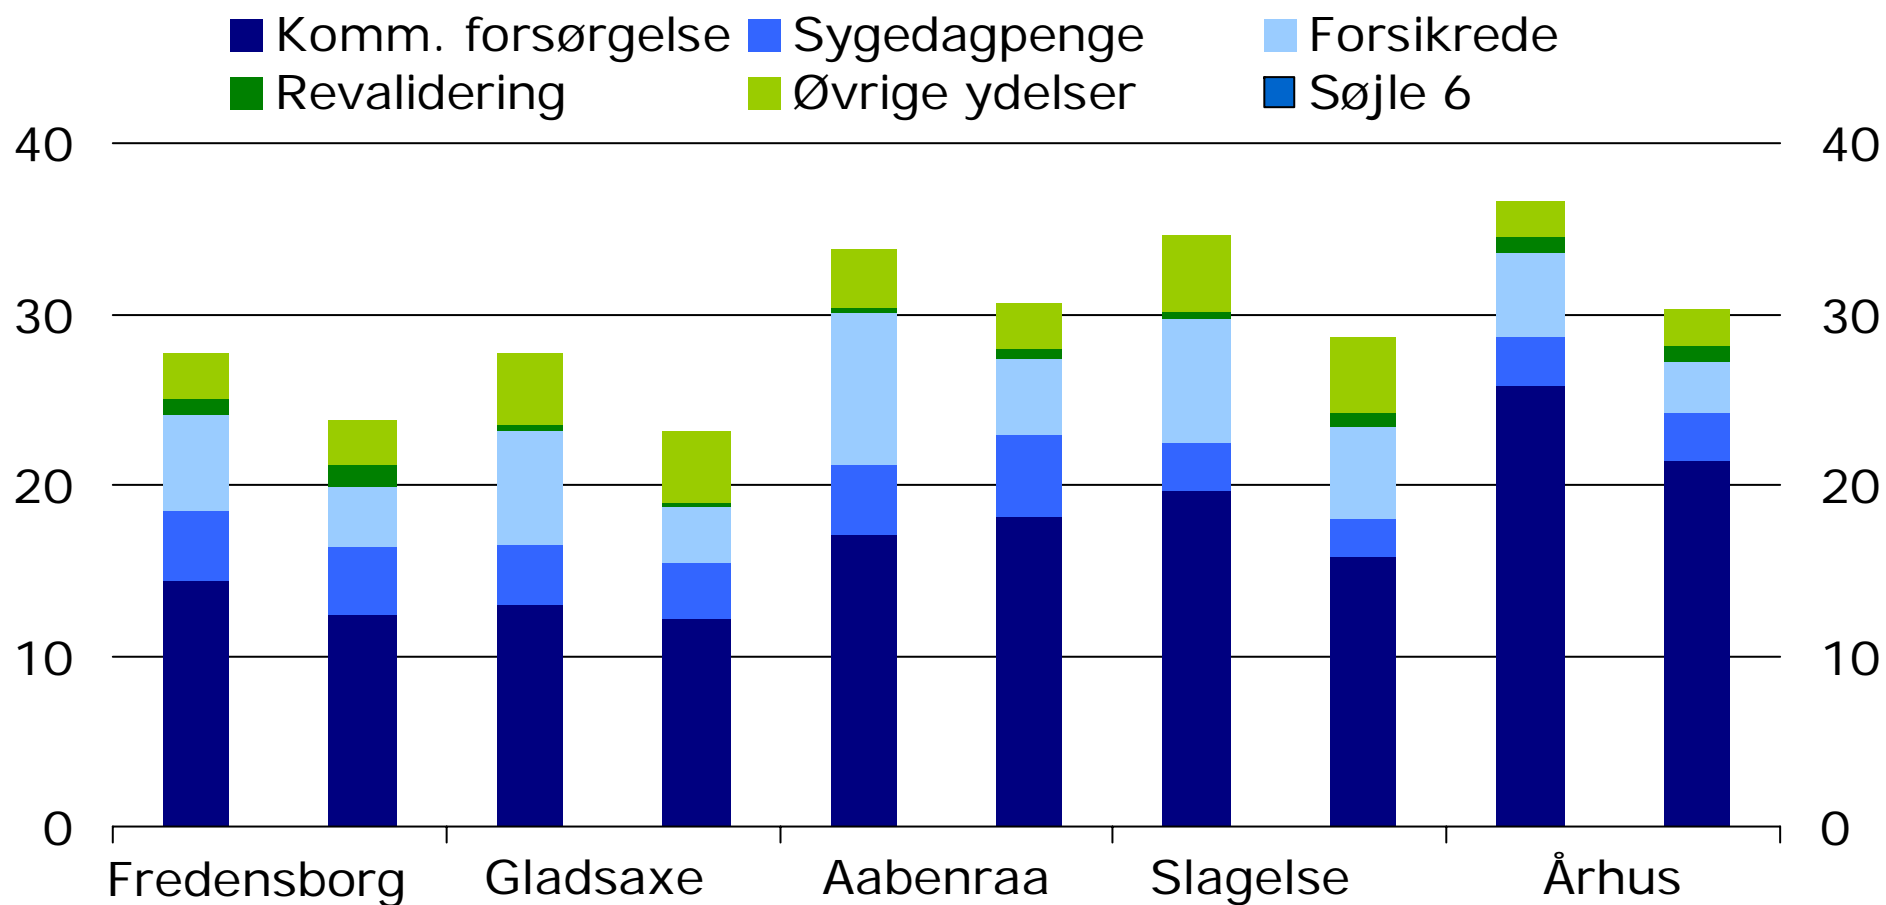

Indvandrere på overførselsindkomst

Andel af kommunebefolkning, 16-64-årige, pct., 4. kv. 06 og 2. kv. 08

KILDE: DREAM og specialkørsel fra Danmarks Statistik

Indvandrere på kommunal forsørgelse

Andel på komm. forsørgelse af kommunebefolkningen, 16-64-årige, pct.

■ 4. kv. 2006 ■ 2. kv. 2008

KILDE: DREAM og specialkørsel fra Danmarks Statistik

Indvandrere på kommunal forsørgelse

Andel af kommunebefolkningen, 16-64-årige, pct., 2. kv. 2008

KILDE: DREAM og specialkørsel fra Danmarks Statistik