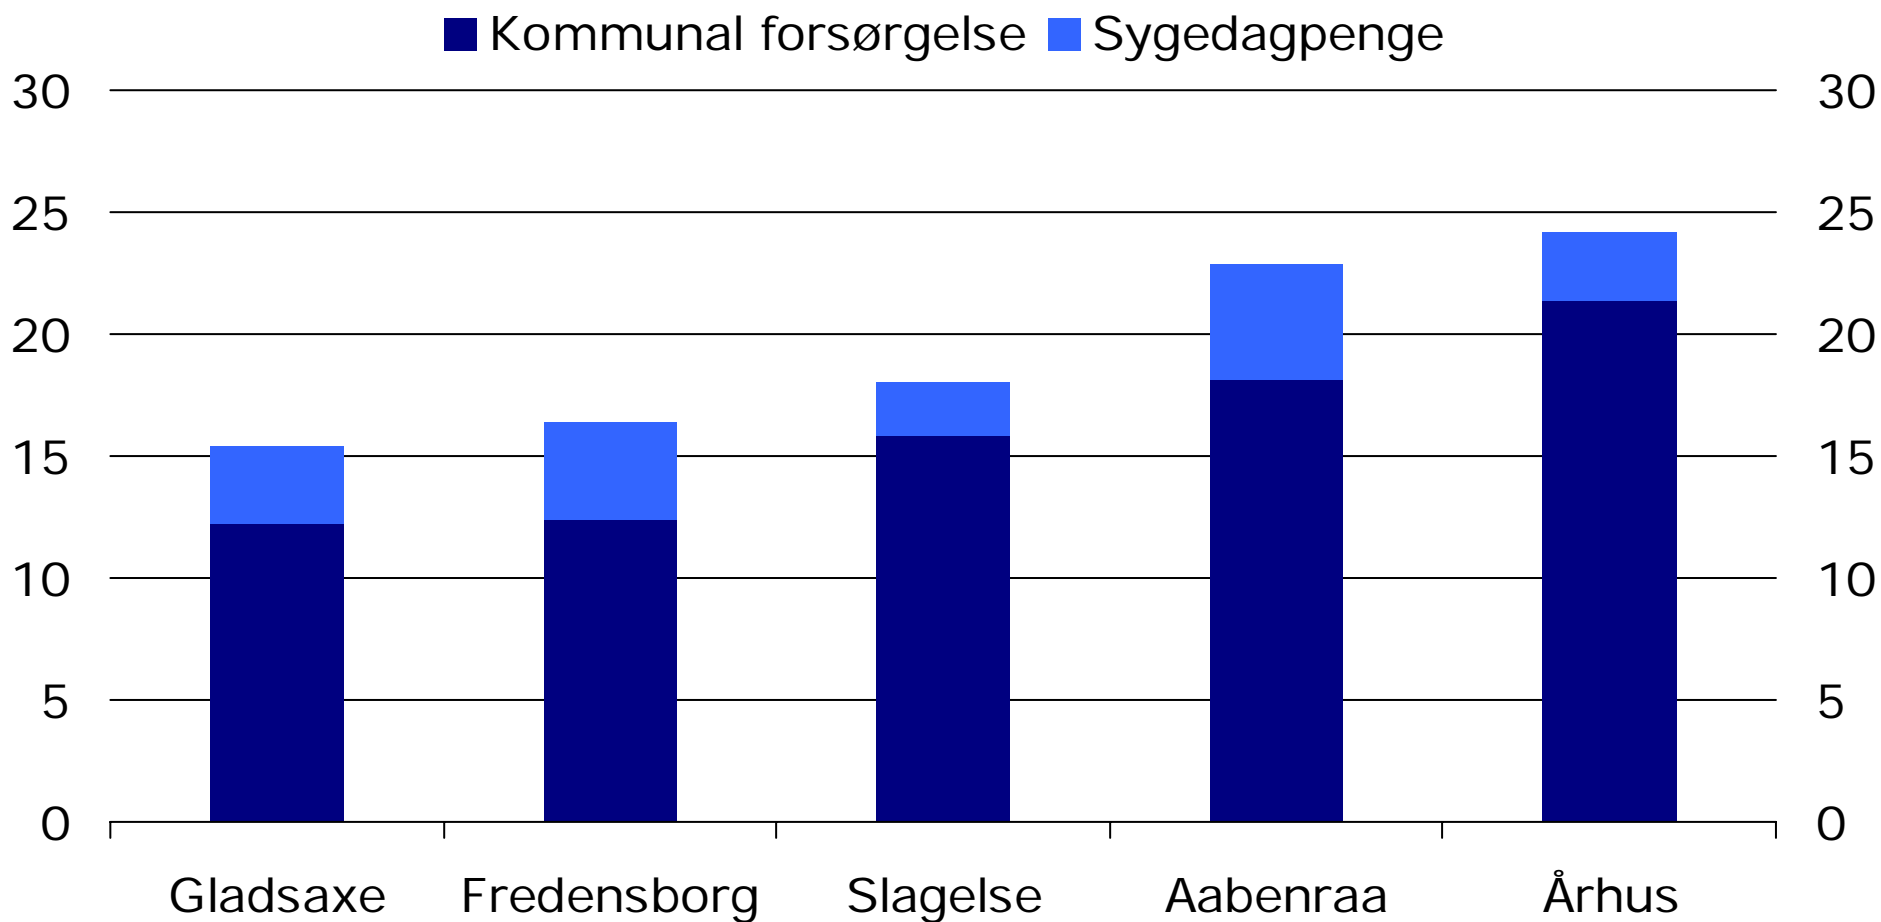

■ 4. kv. 2006 ■ 2. kv. 2008

KILDE: DREAM og specialkørsel fra Danmarks Statistik

Indvandrere på kommunal forsørgelse

Andel af kommunebefolkningen, 16-64-årige, pct., 2. kv. 2008

KILDE: DREAM og specialkørsel fra Danmarks Statistik

Slagelse

Andel på komm. forsørgelse af kommunebefolkningen, 16-64-årige, pct.

■ 4. kv. 2006 ■ 2. kv. 2008

KILDE: DREAM og specialkørsel fra Danmarks Statistik