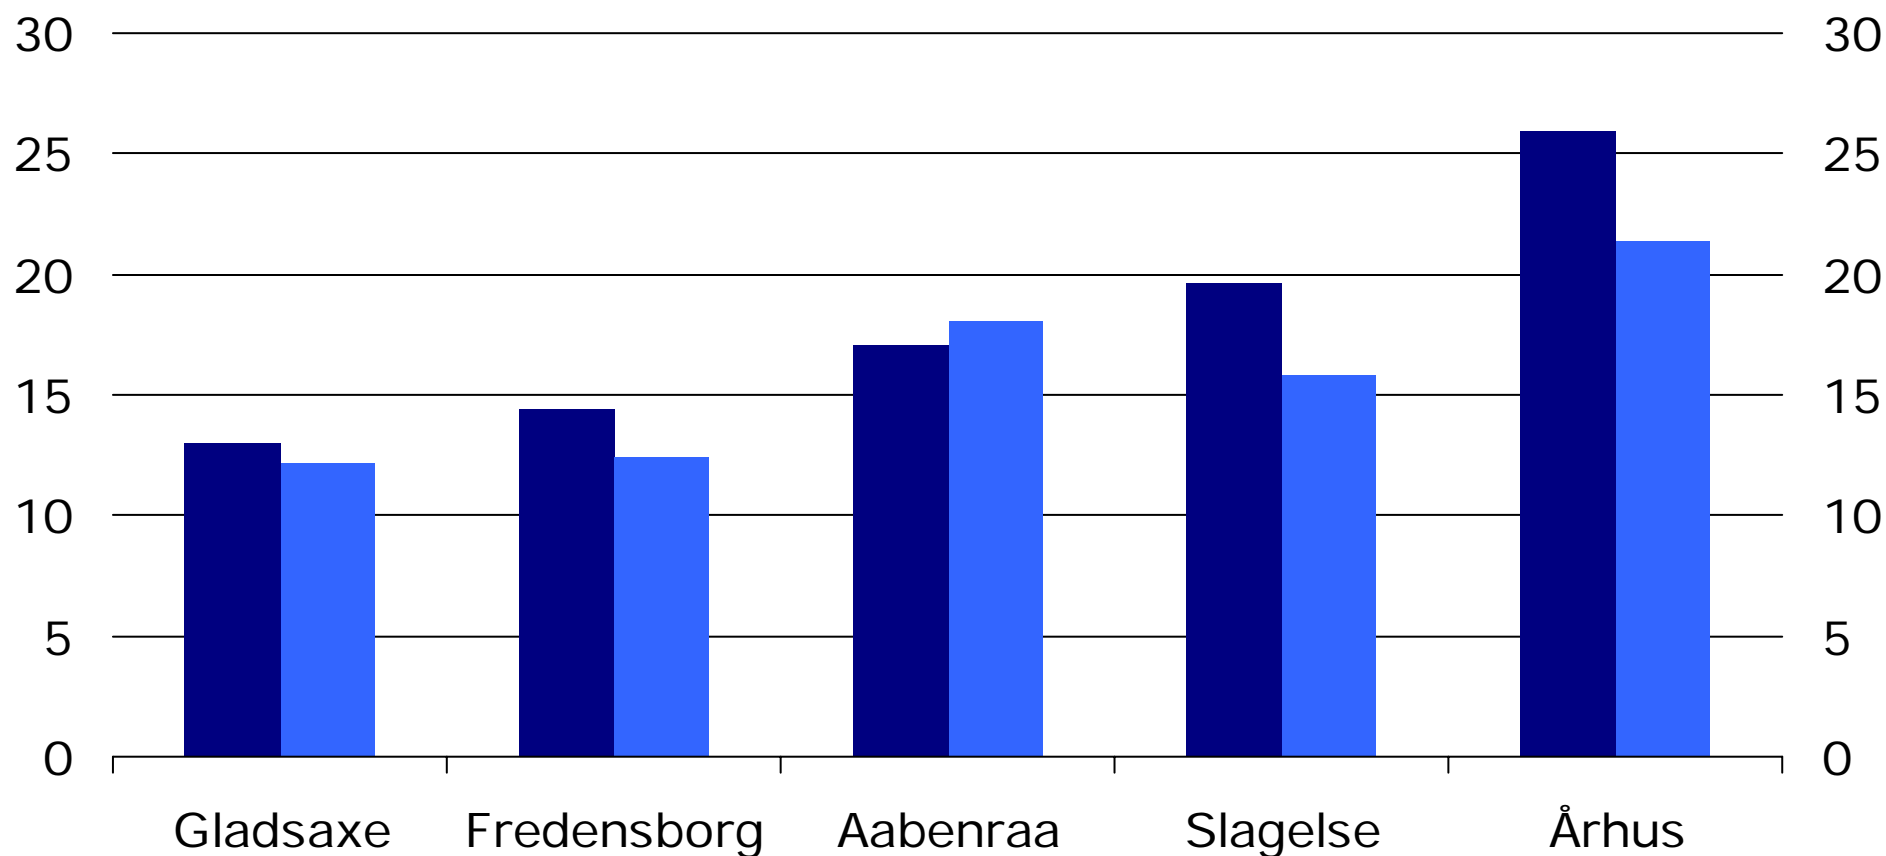

Indvandrere på overførselsindkomst

Andel af kommunebefolkning, 16-64-årige, pct., 4. kv. 06 og 2. kv. 08

KILDE: DREAM og specialkørsel fra Danmarks Statistik

Indvandrere på kommunal forsørgelse

Andel på komm. forsørgelse af kommunebefolkningen, 16-64-årige, pct.

■ 4. kv. 2006 ■ 2. kv. 2008

KILDE: DREAM og specialkørsel fra Danmarks Statistik

Indvandrere på kommunal forsørgelse

Andel af kommunebefolkningen, 16-64-årige, pct., 2. kv. 2008

KILDE: DREAM og specialkørsel fra Danmarks Statistik