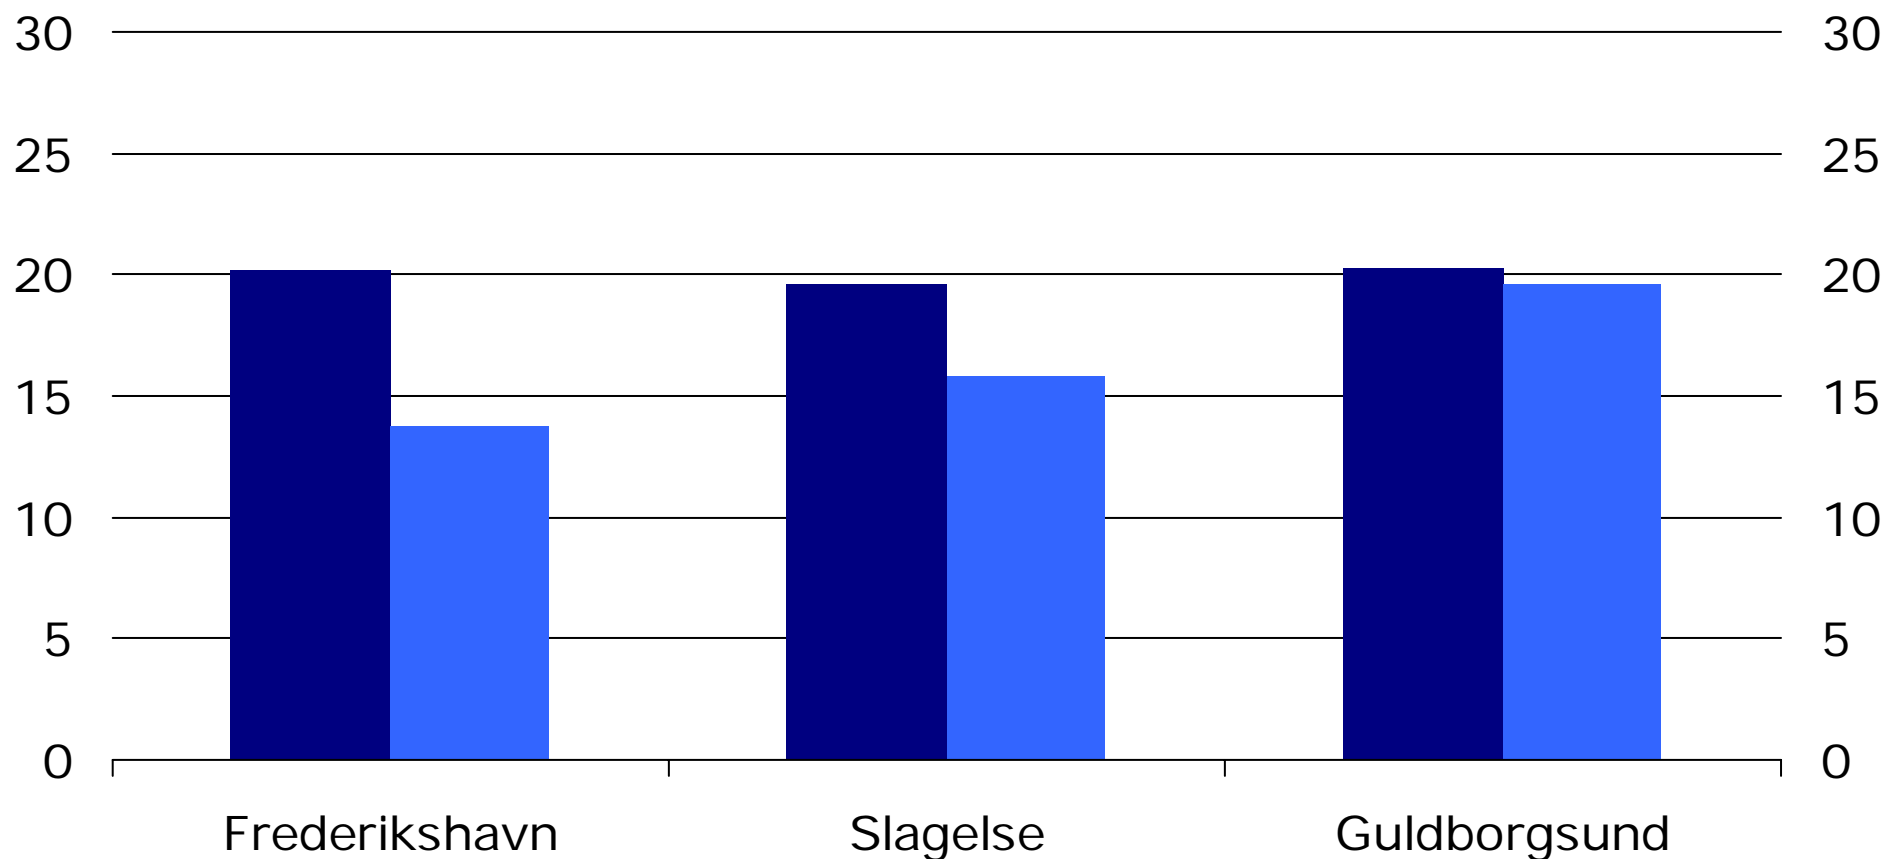

■ 4. kv. 2006 ■ 2. kv. 2008

KILDE: DREAM og specialkørsel fra Danmarks Statistik

Indvandrere på kommunal forsørgelse

Andel af kommunebefolkningen, 16-64-årige, pct., 2. kv. 2008

KILDE: DREAM og specialkørsel fra Danmarks Statistik

Slagelse

Andel på komm. forsørgelse af kommunebefolkningen, 16-64-årige, pct.

■ 4. kv. 2006 ■ 2. kv. 2008

KILDE: DREAM og specialkørsel fra Danmarks Statistik