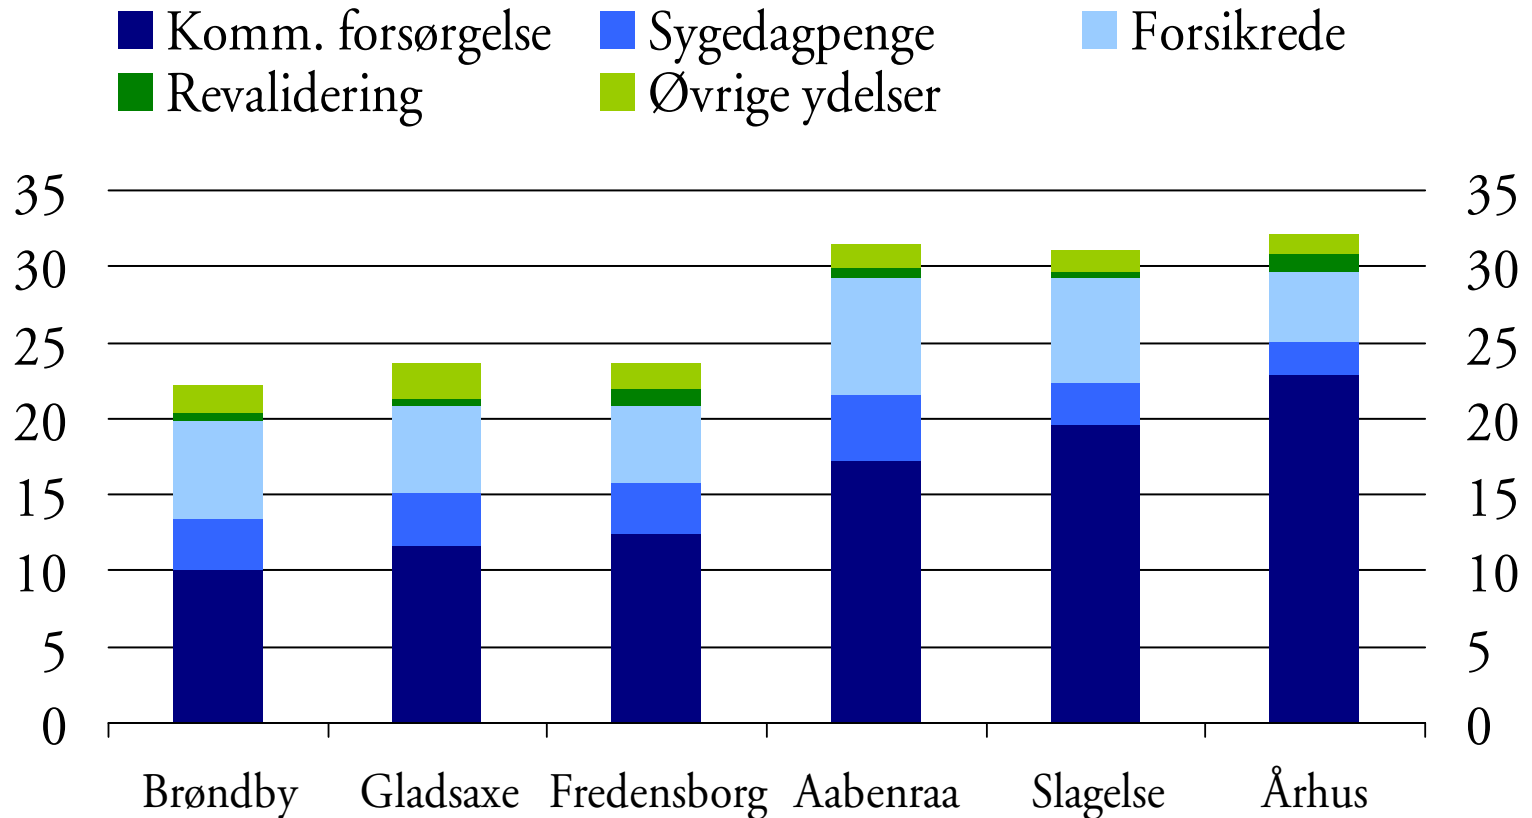

Indvandrere på overførselsindkomst

16-64-årige som andel af kommunebefolkningen, pct., 2. kvrt. 2007

KILDE: DREAM og specialkørsel fra Danmarks Statistik

Indvandrere på overførselsindkomst

16-64-årige som andel af kommunebefolkningen, pct.