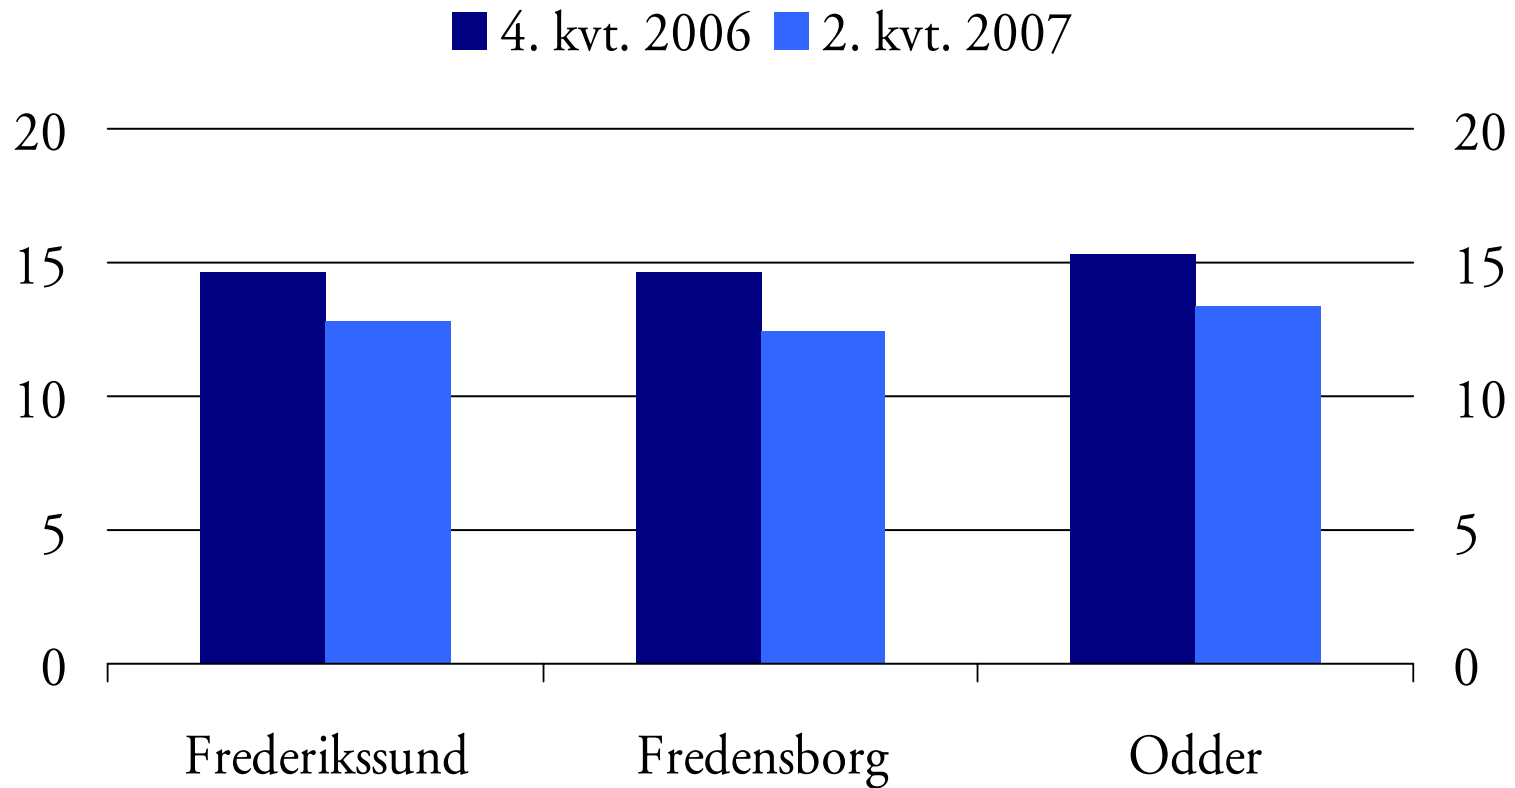

Fredensborg

16-66-årige som andel af kommunebefolkningen, pct.

KILDE: DREAM og specialkørsel fra Danmarks Statistik

Fredensborg

16-64-årige som andel af kommunebefolkningen, pct.

KILDE: DREAM og specialkørsel fra Danmarks Statistik