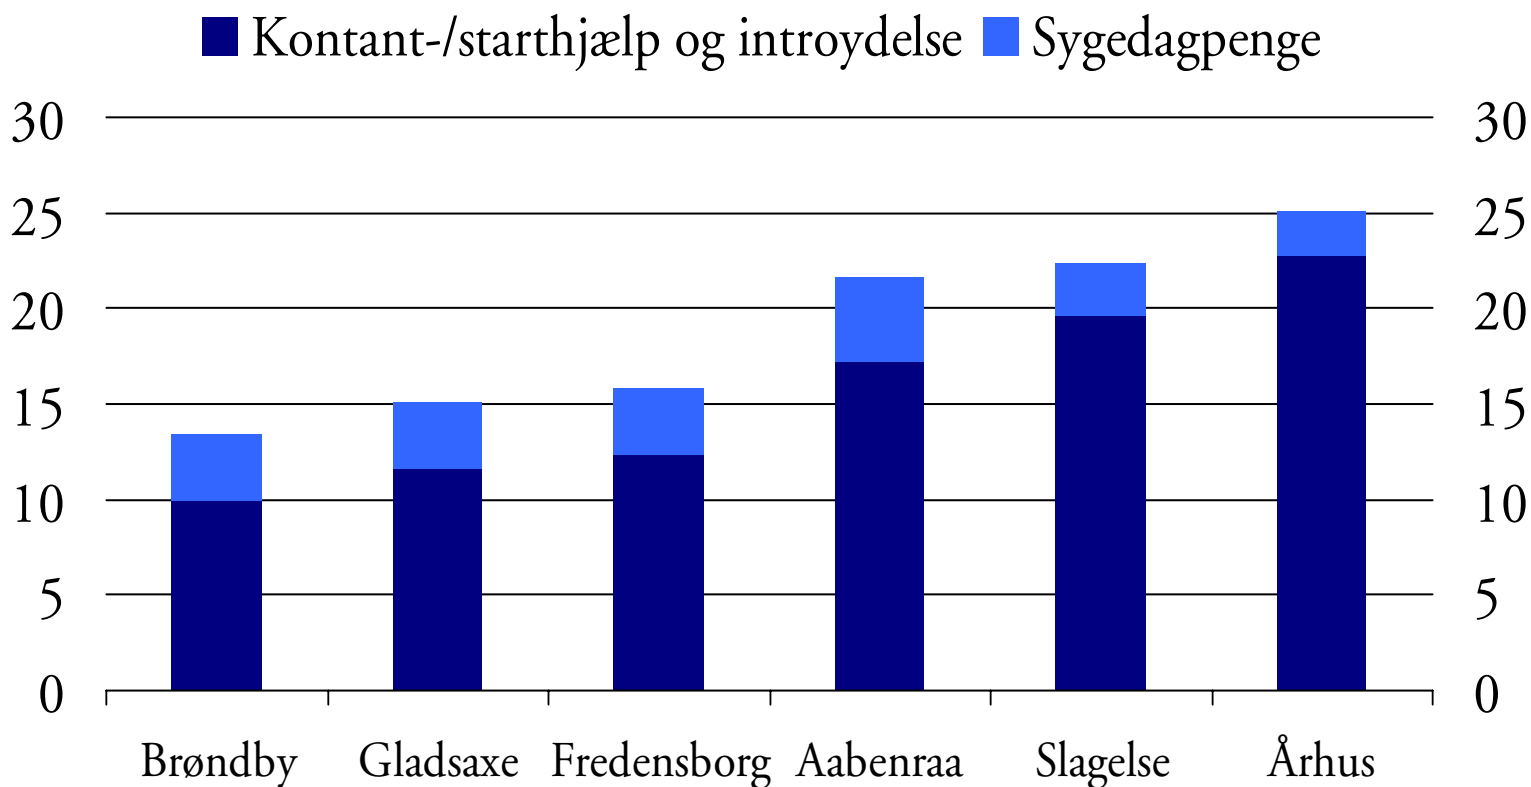

Indvandrere på overførselsindkomst

16-64-årige som andel af kommunebefolkningen, pct., 2. kvrt. 2007

KILDE: DREAM og specialkørsel fra Danmarks Statistik

Indvandrere på overførselsindkomst

16-64-årige som andel af kommunebefolkningen, pct.

■ 4. kvrt. 2006 ■ 2. kvrt. 2007

KILDE: DREAM og specialkørsel fra Danmarks Statistik

Indvandrere på overførselsindkomst

16-64-årige som andel af kommunebefolkningen, pct., 2. kvrt. 2007

KILDE: DREAM og specialkørsel fra Danmarks Statistik