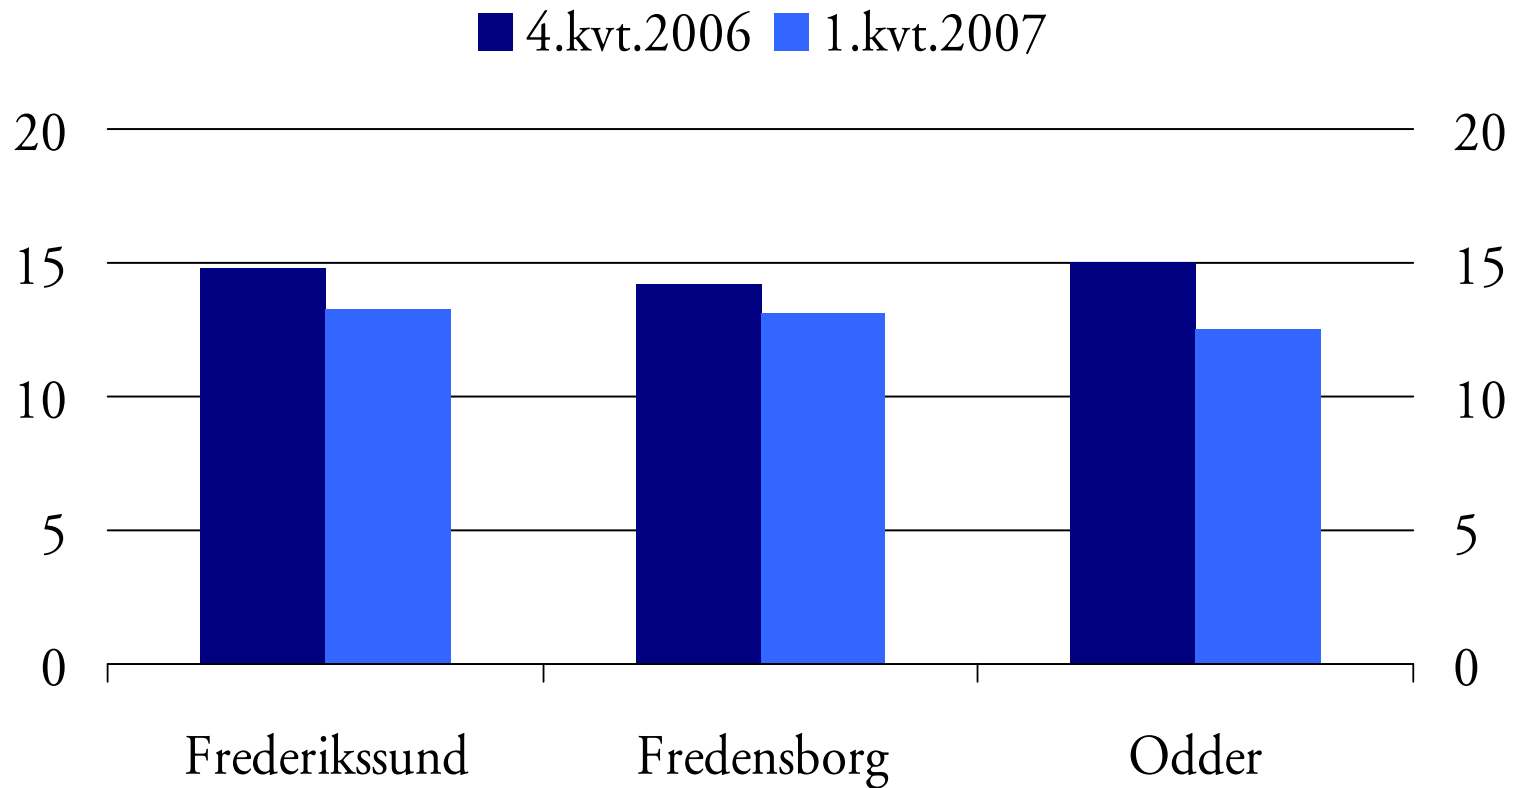

■ 4. kvrt. 2006 ■ 2. kvrt. 2007

KILDE: DREAM og specialkørsel fra Danmarks Statistik

Indvandrere på overførselsindkomst

16-64-årige som andel af kommunebefolkningen, pct., 2. kvrt. 2007

KILDE: DREAM og specialkørsel fra Danmarks Statistik

Fredensborg

16-66-årige som andel af kommunebefolkningen, pct.

KILDE: DREAM og specialkørsel fra Danmarks Statistik

Fredensborg

16-64-årige som andel af kommunebefolkningen, pct.

KILDE: DREAM og specialkørsel fra Danmarks Statistik