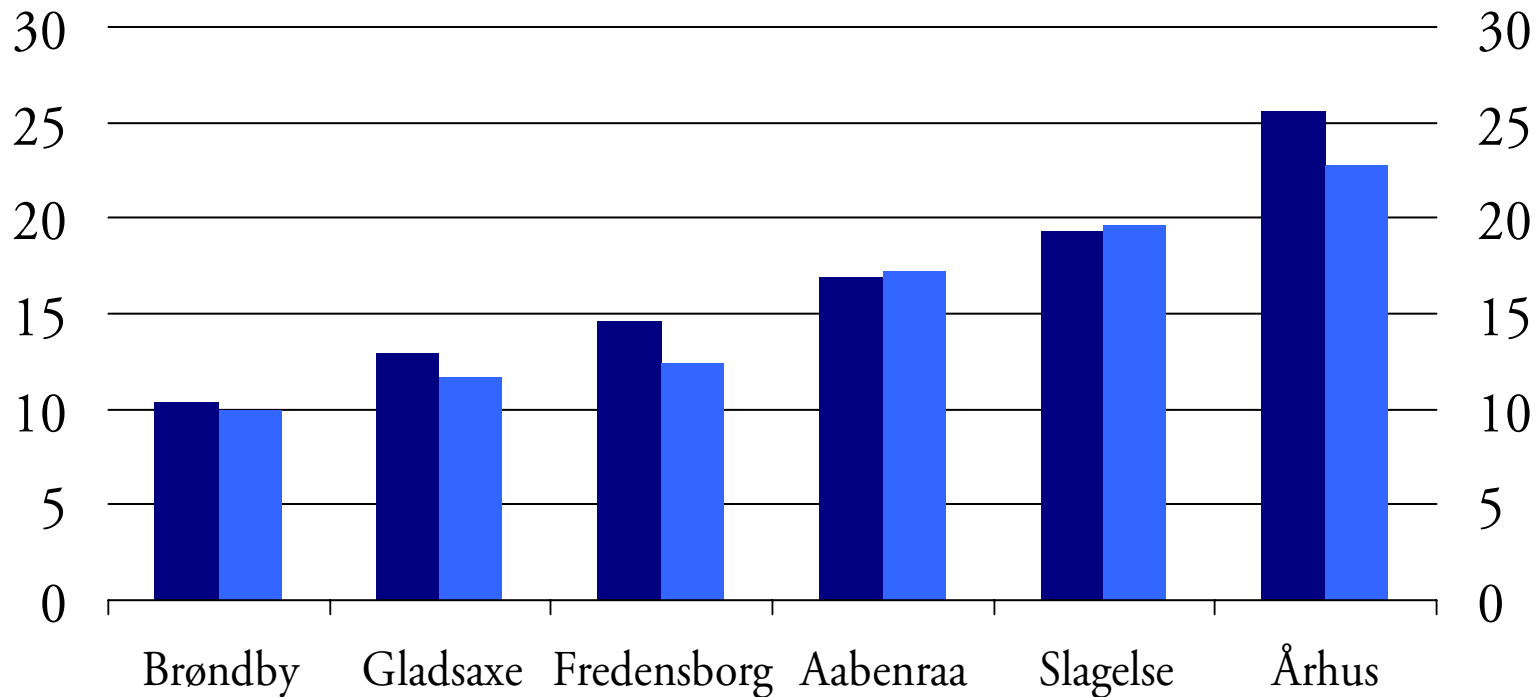

Indvandrere på overførselsindkomst

16-64-årige som andel af kommunebefolkningen, pct., 2. kvrt. 2007

KILDE: DREAM og specialkørsel fra Danmarks Statistik

Indvandrere på overførselsindkomst

16-64-årige som andel af kommunebefolkningen, pct.

■ 4. kvrt. 2006 ■ 2. kvrt. 2007

KILDE: DREAM og specialkørsel fra Danmarks Statistik

Indvandrere på overførselsindkomst

16-64-årige som andel af kommunebefolkningen, pct., 2. kvrt. 2007

KILDE: DREAM og specialkørsel fra Danmarks Statistik