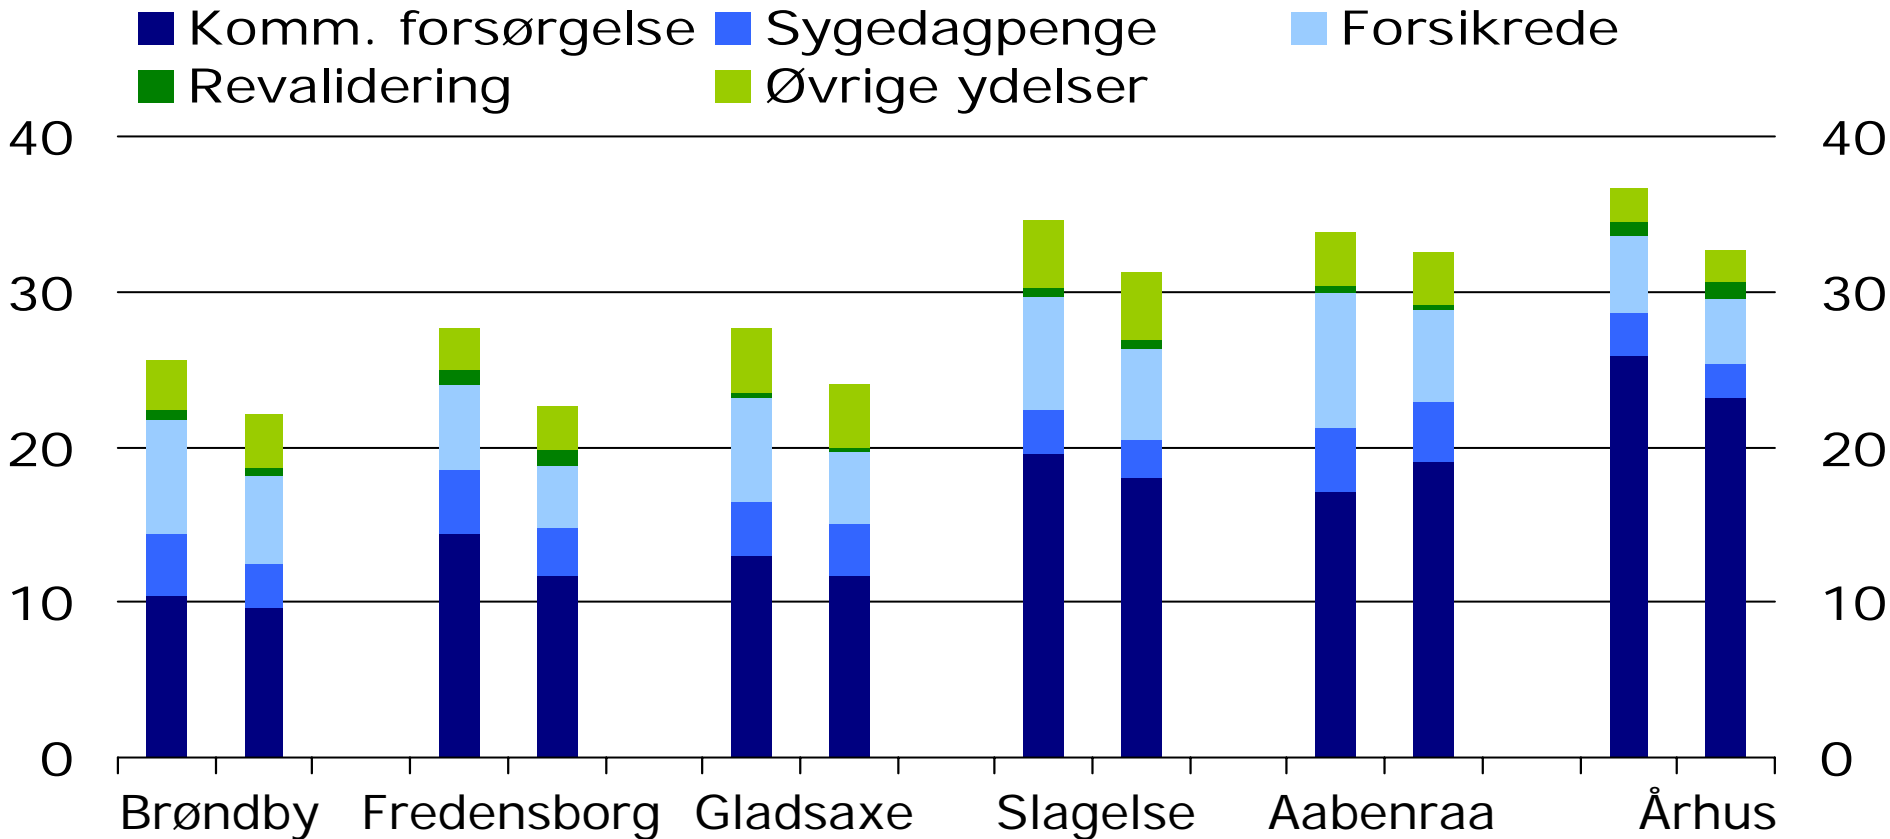

Indvandrere på overførselsindkomst

Andel af kommunebefolkning, 16-64-årige, pct., 4. kv. 06 og 3. kv. 07

KILDE: DREAM og specialkørsel fra Danmarks Statistik

Indvandrere på kommunal forsørgelse

Andel af kommunebefolkningen, 16-64-årige, pct.