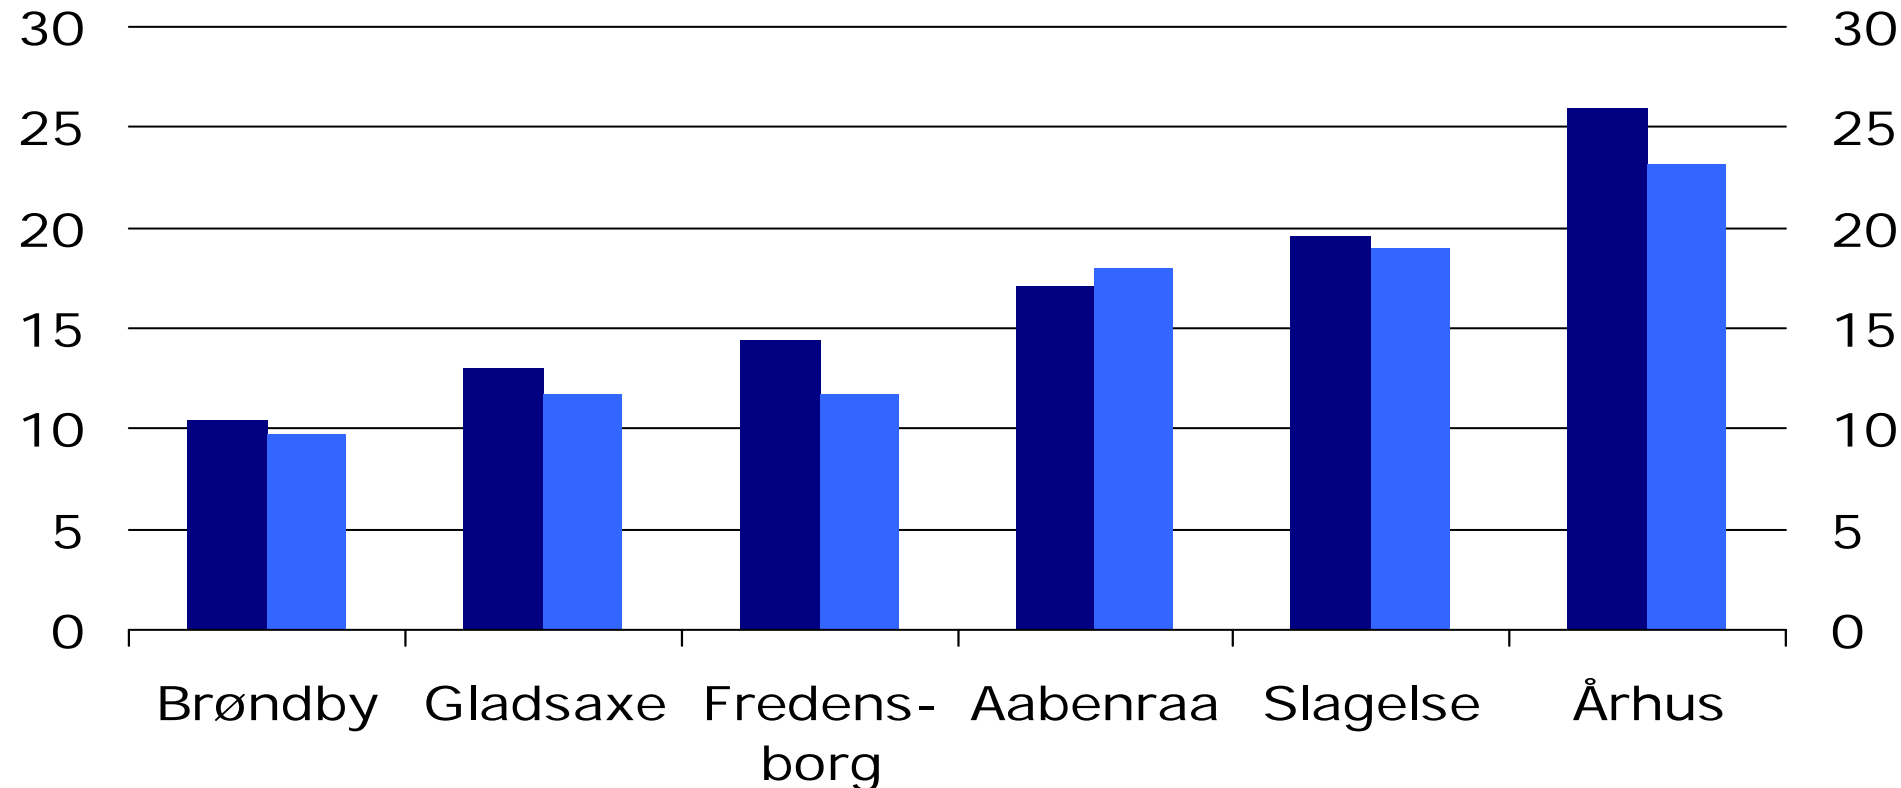

Indvandrere på overførselsindkomst

Andel af kommunebefolkning, 16-64-årige, pct., 4. kv. 06 og 3. kv. 07

KILDE: DREAM og specialkørsel fra Danmarks Statistik

Indvandrere på kommunal forsørgelse

Andel af kommunebefolkningen, 16-64-årige, pct.

■ 4. kvrt. 2006 ■ 3. kvrt. 2007

KILDE: DREAM og specialkørsel fra Danmarks Statistik

Indvandrere på kommunal forsørgelse

Andel af kommunebefolkningen, 16-64-årige, pct., 3. kvrt. 2007

KILDE: DREAM og specialkørsel fra Danmarks Statistik