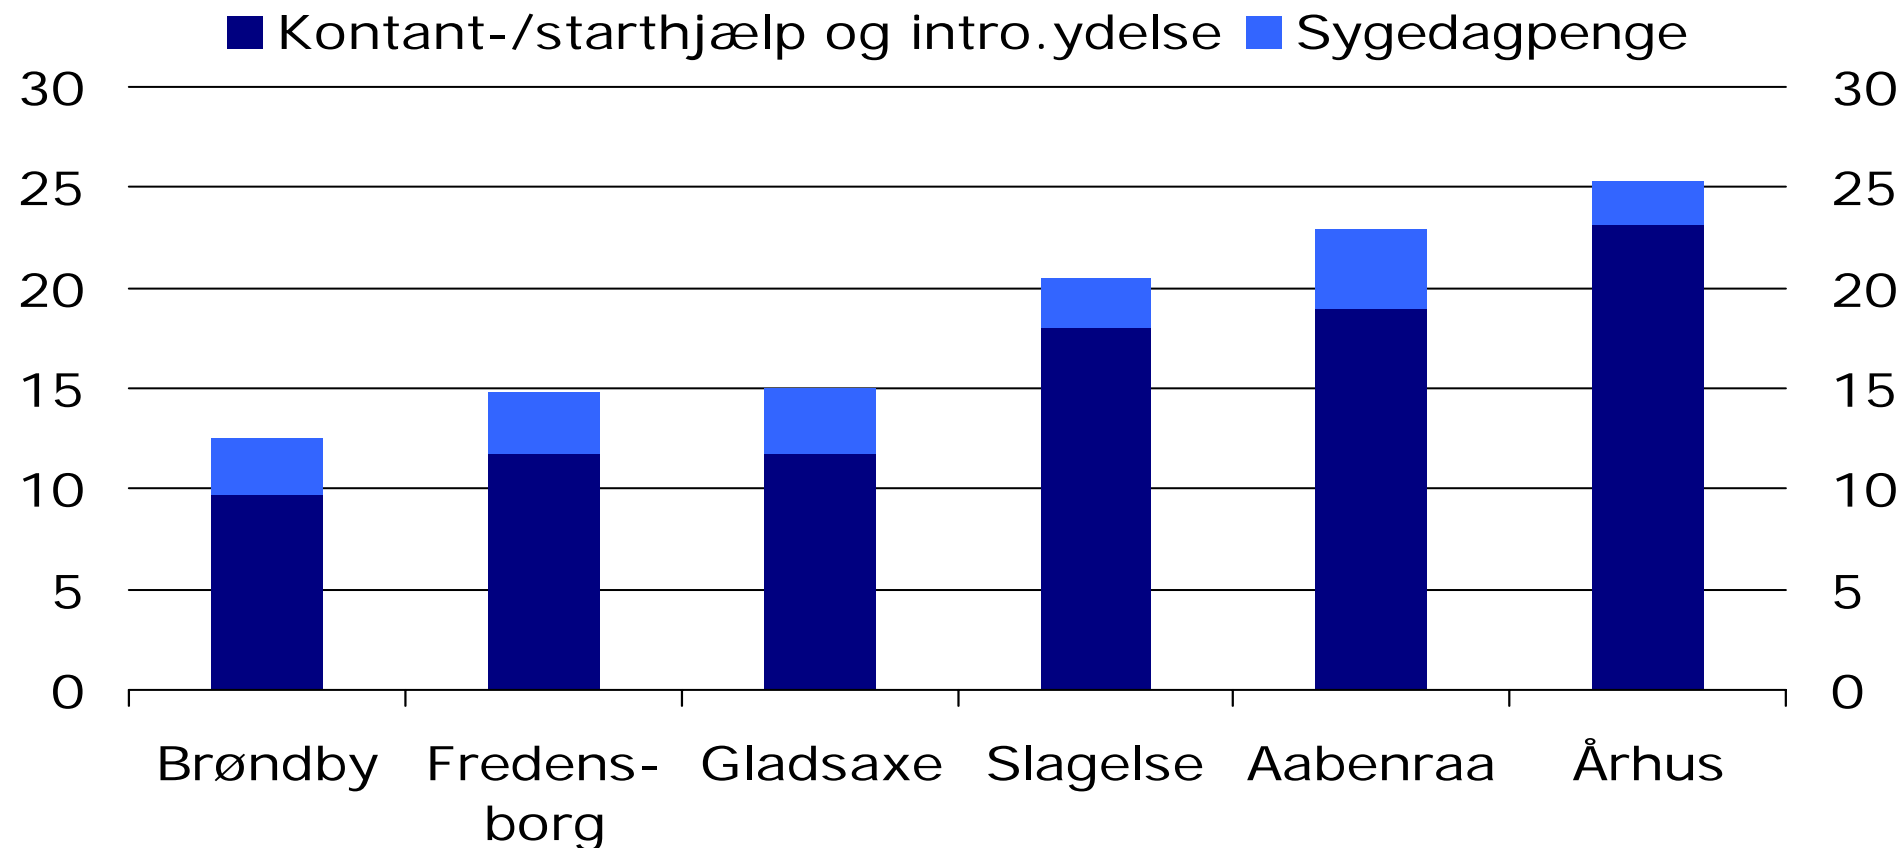

Indvandrere på overførselsindkomst

Andel af kommunebefolkning, 16-64-årige, pct., 4. kv. 06 og 3. kv. 07

KILDE: DREAM og specialkørsel fra Danmarks Statistik

Indvandrere på kommunal forsørgelse

Andel af kommunebefolkningen, 16-64-årige, pct.

■ 4. kvrt. 2006 ■ 3. kvrt. 2007

KILDE: DREAM og specialkørsel fra Danmarks Statistik

Indvandrere på kommunal forsørgelse

Andel af kommunebefolkningen, 16-64-årige, pct., 3. kvrt. 2007

KILDE: DREAM og specialkørsel fra Danmarks Statistik