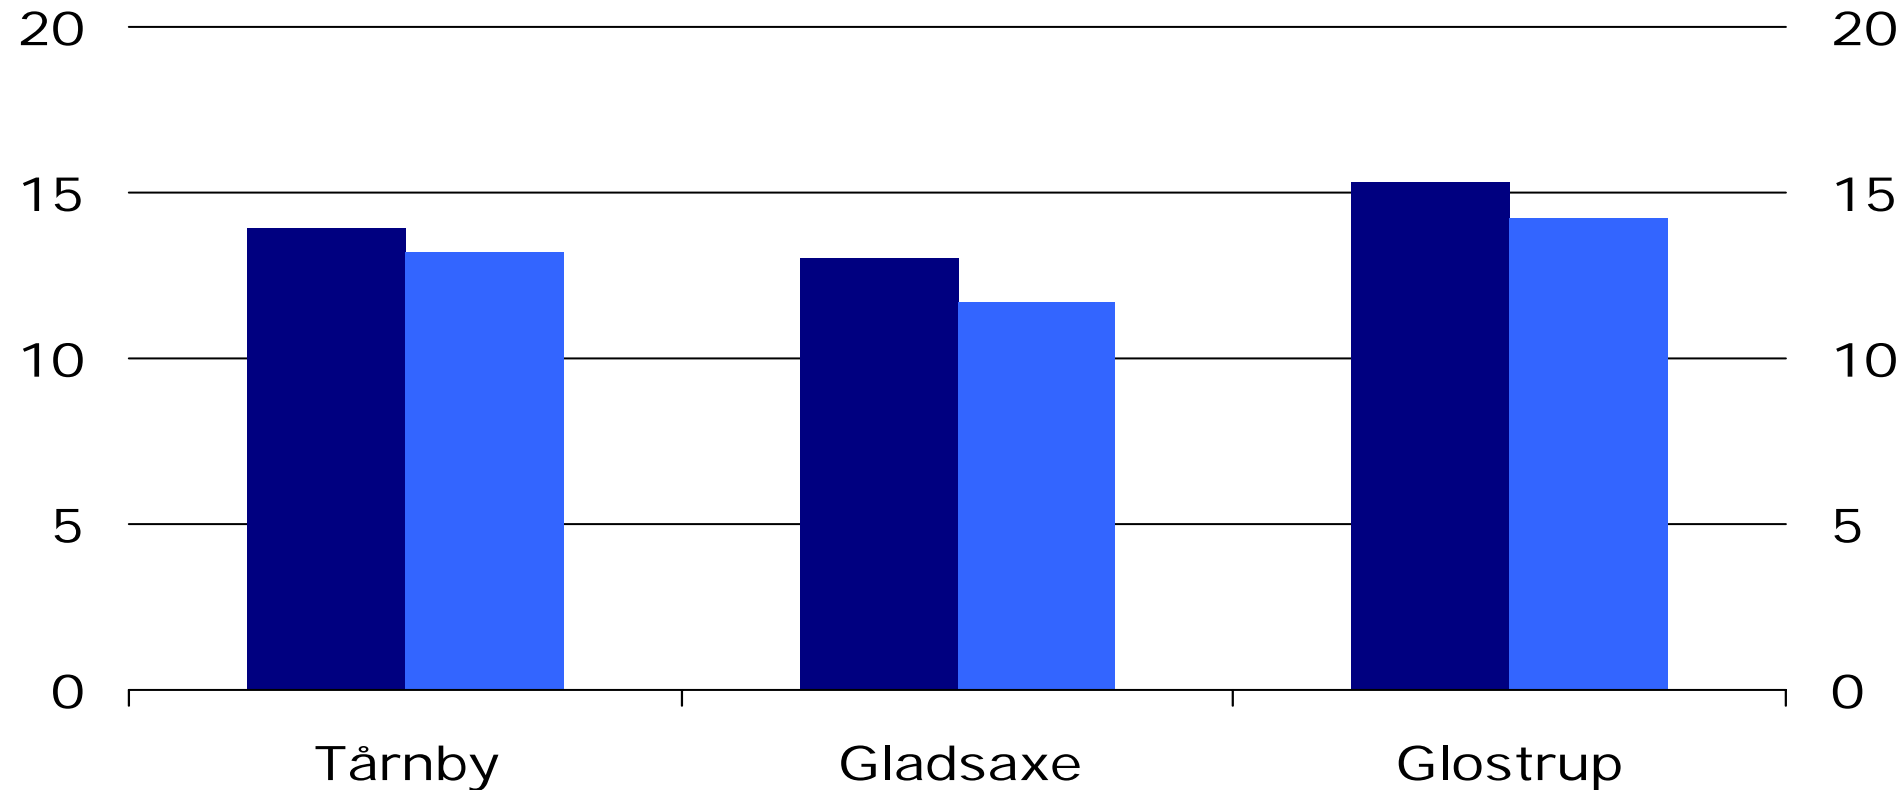

Gladsaxe

Andel af kommunebefolkningen, 16-64-årige, pct.

■ 4. kv. 2006 ■ 3. kv. 2007

KILDE: DREAM og specialkørsel fra Danmarks Statistik