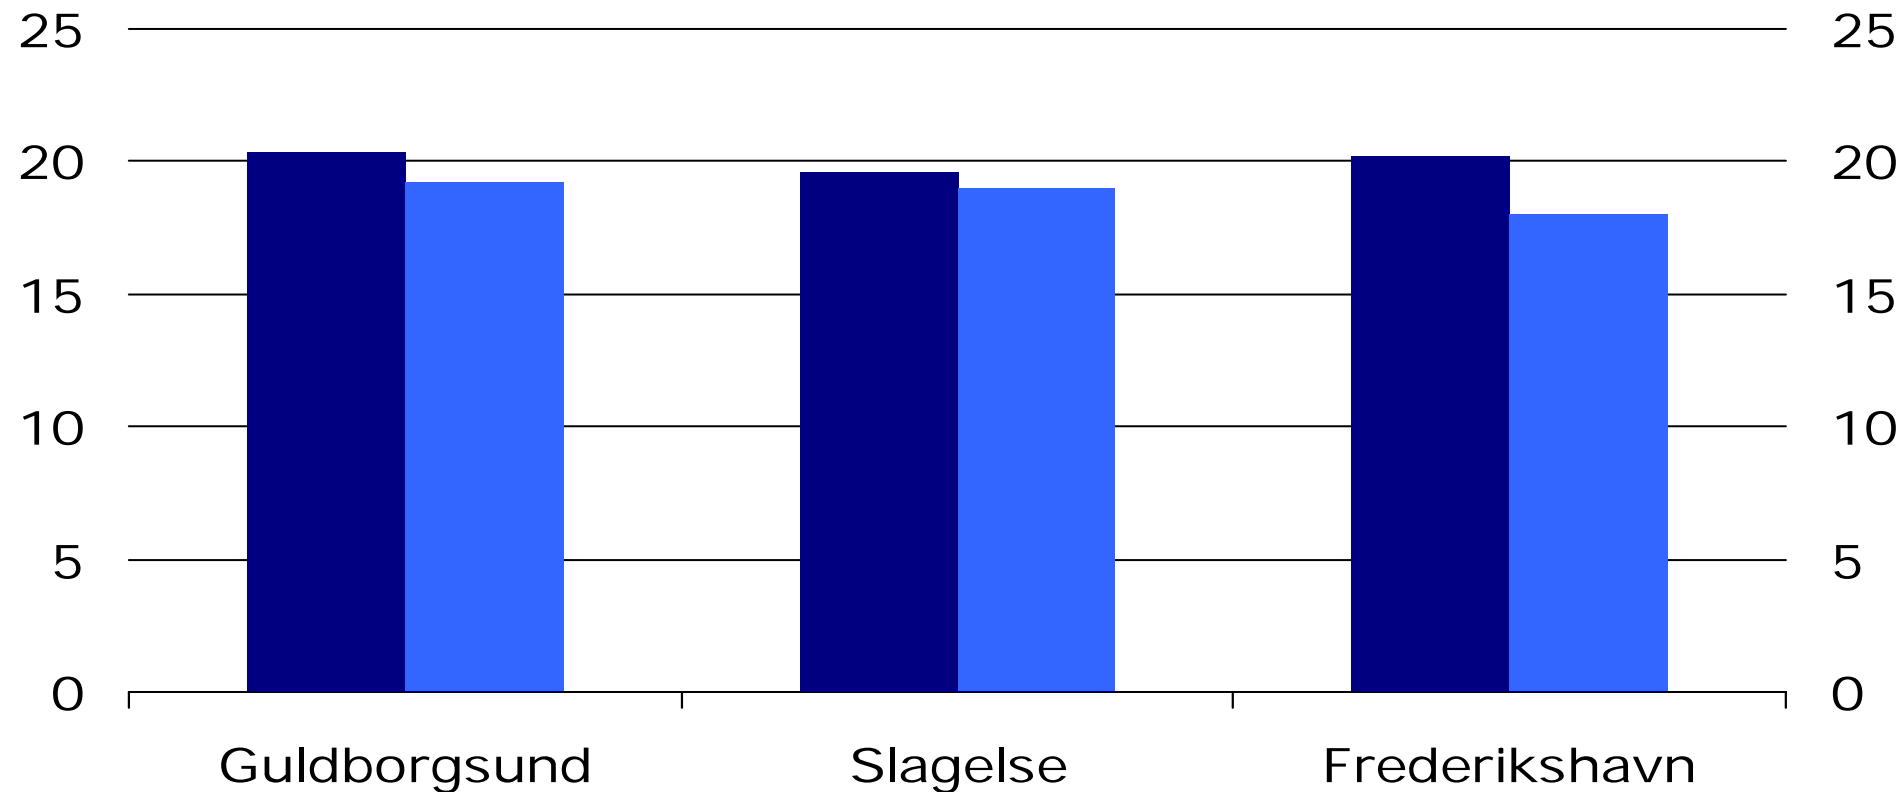

# Indvandrere på kommunal forsørgelse

Andel af kommunebefolkningen, 16-64-årige, pct., 3. kvrt. 2007

KILDE: DREAM og specialkørsel fra Danmarks Statistik

# Slagelse

Andel af kommunebefolkningen, 16-64-årige, pct.

■ 4. kvrt. 2006 ■ 3. kvrt. 2007

KILDE: DREAM og specialkørsel fra Danmarks Statistik