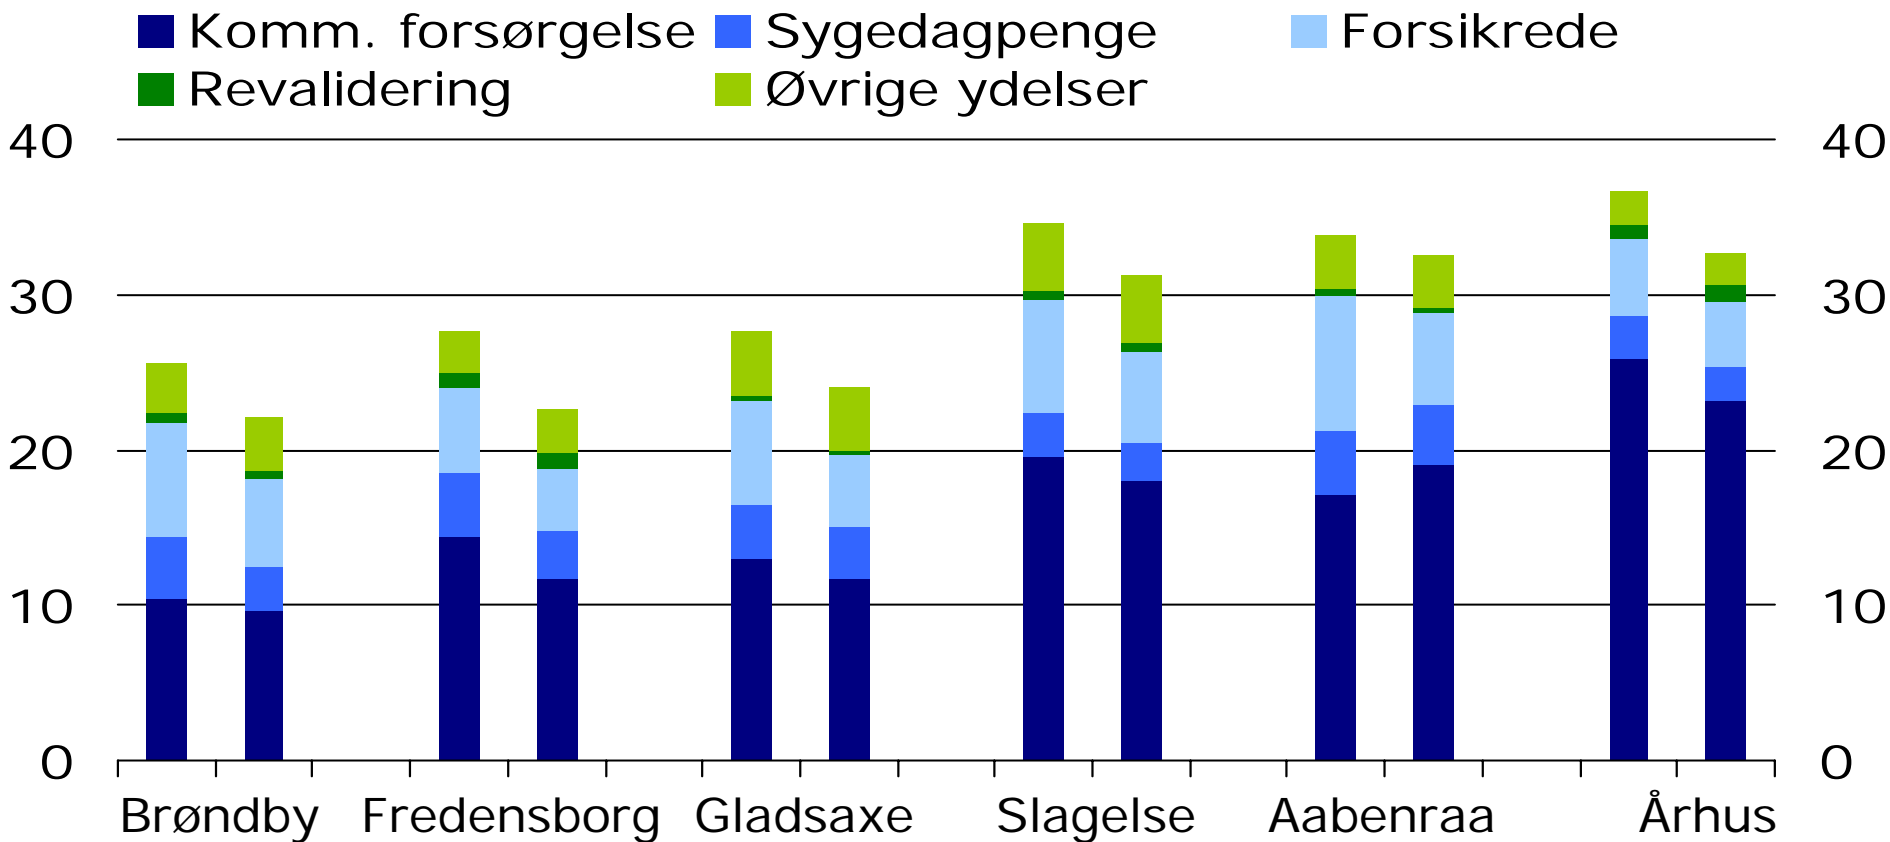

# Indvandrere på overførselsindkomst

Andel af kommunebefolkning, 16-64-årige, pct., 4. kv. 06 og 3. kv. 07

KILDE: DREAM og specialkørsel fra Danmarks Statistik