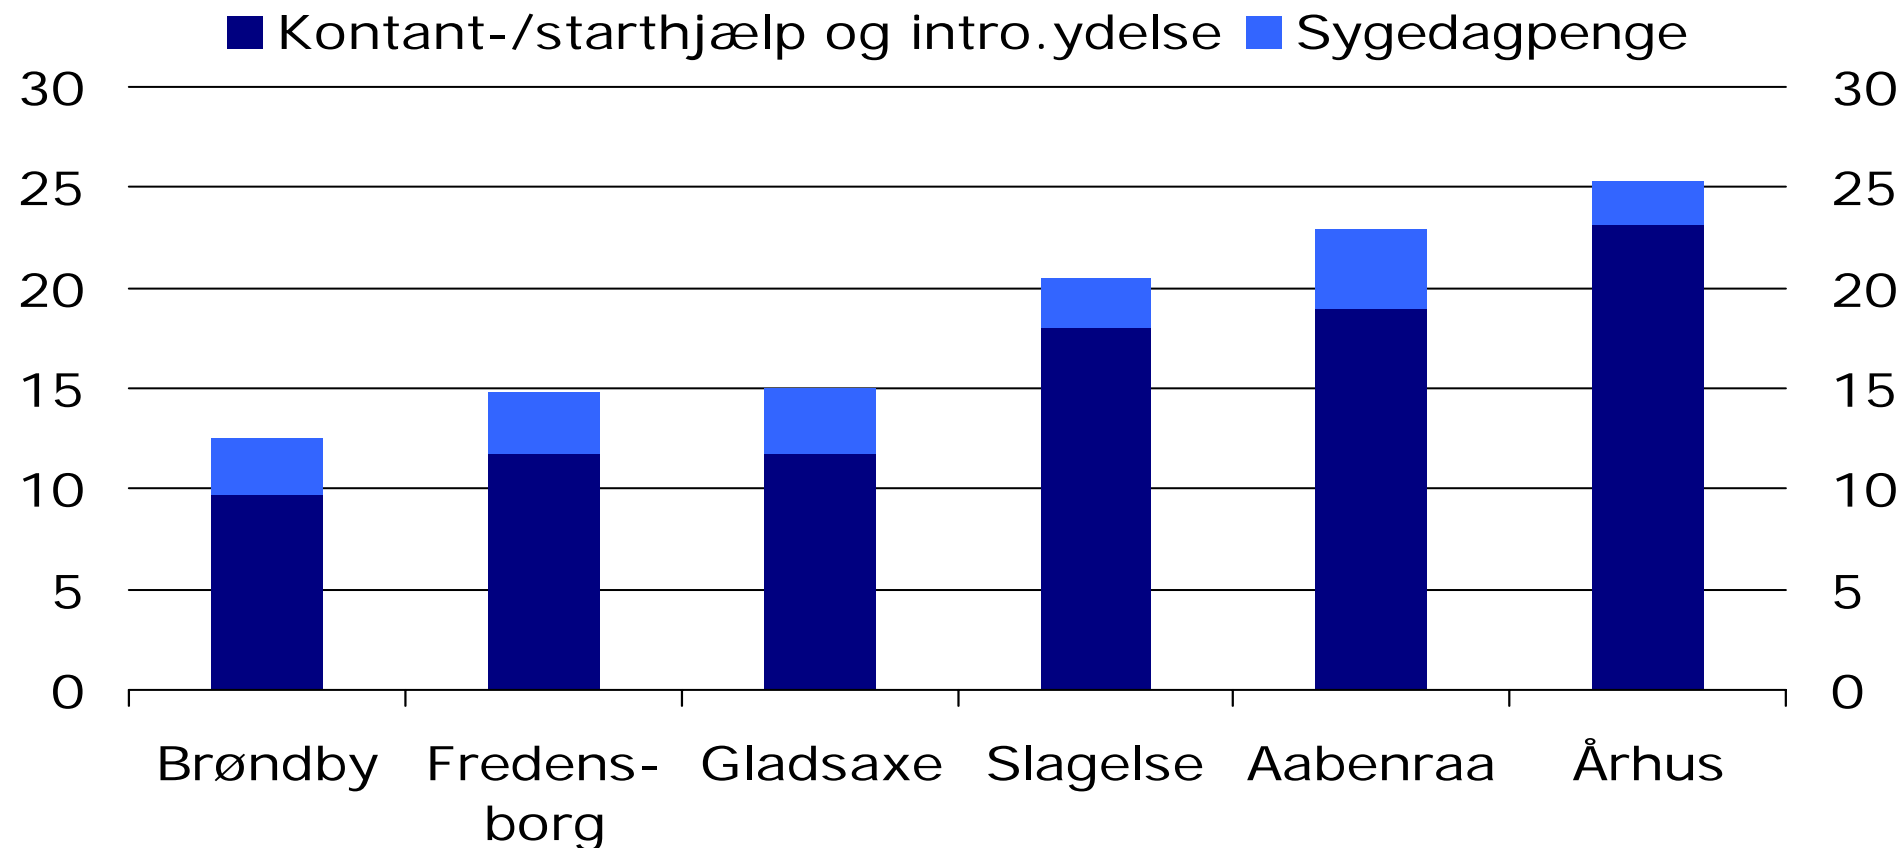

# Indvandrere på kommunal forsørgelse

Andel af kommunebefolkningen, 16-64-årige, pct.

■ 4. kvrt. 2006 ■ 3. kvrt. 2007

KILDE: DREAM og specialkørsel fra Danmarks Statistik

# Indvandrere på kommunal forsørgelse

Andel af kommunebefolkningen, 16-64-årige, pct., 3. kvrt. 2007

KILDE: DREAM og specialkørsel fra Danmarks Statistik